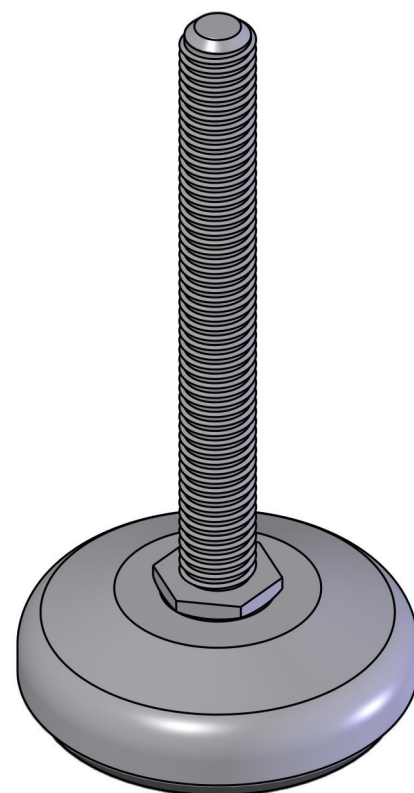

Metal part

Rubber part

**Material:**  
body - steel, zinc plated  
washer - rubber

Dimensions		Cat.No.
M	L	
10	45	03.1017
12	45	03.1018
10	100	03.1019

Order example :

**Adjustable feet 03.1017**