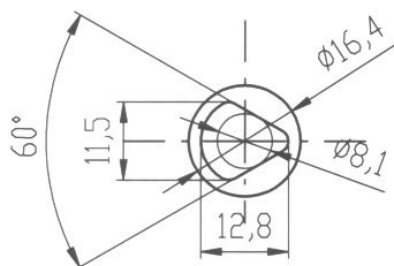

Key MEZ 4

Cat.No. 01.231

Key MEZ 5

Cat.No. 01.232

Material : Steel, zinc plated

Order example : **Key MEZ 4 01.231**