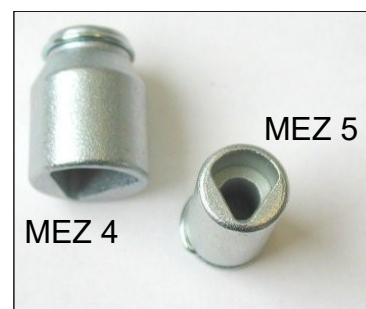

Key MEZ 4

Cat.No. 01.231

Key MEZ 5

Cat.No. 01.232

Material : Steel, zinc plated

Order example : **Key MEZ 4 01.231**