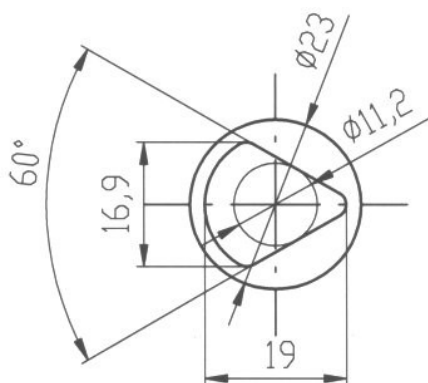

Key MEZ 4

Cat.No. 01.231

Key MEZ 5

Cat.No. 01.232

Material : Steel, zinc plated

Order example : **Key MEZ 4 01.231**