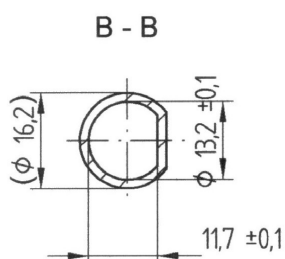

Key

Cat.No. 01.042

Key 4 HR

Cat.No. 01.044

**Material** : Steel, zinc platedOrder example : **Key 01.042**