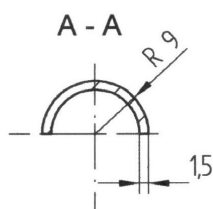

Key

Cat.No. 01.042

Key 4 HR

Cat.No. 01.044

**Material** : Steel, zinc platedOrder example : **Key 01.042**