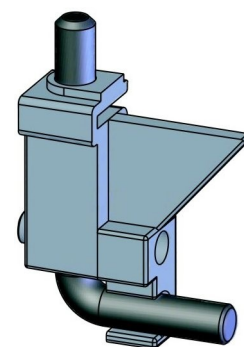

ST96.1  
Cat.No. 03.1013ST96.2  
Cat.No. 03.1014**Material:**body - PP, RAL9005  
pin - steel, zinc plated

Order example :

**Závěs ST96.1 03.1013**