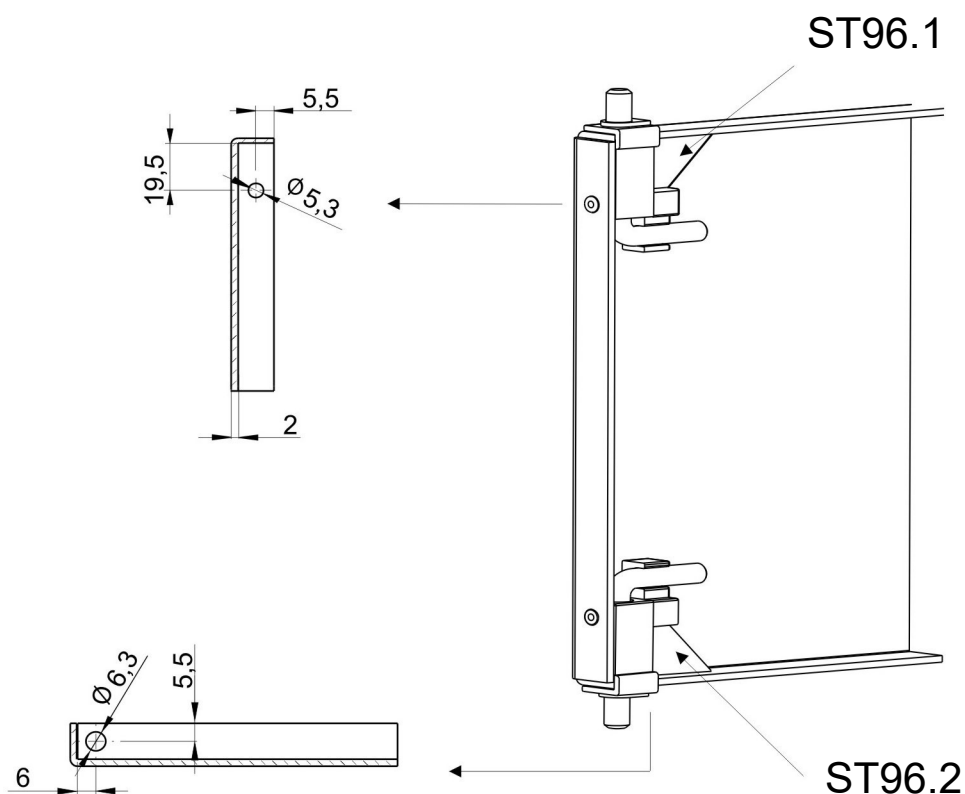

ST96.1  
Cat.No. 03.1013ST96.2  
Cat.No. 03.1014**Material:**body - PP, RAL9005  
pin - steel, zinc plated

Order example :

**Závěs ST96.1 03.1013**