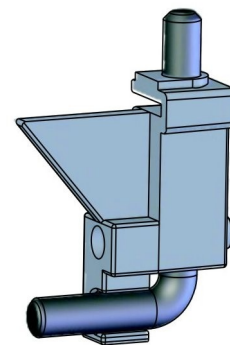

ST96.1  
Cat.No. 03.1013ST96.2  
Cat.No. 03.1014**Material:**body - PP, RAL9005  
pin - steel, zinc plated

Order example :

**Závěs ST96.1 03.1013**