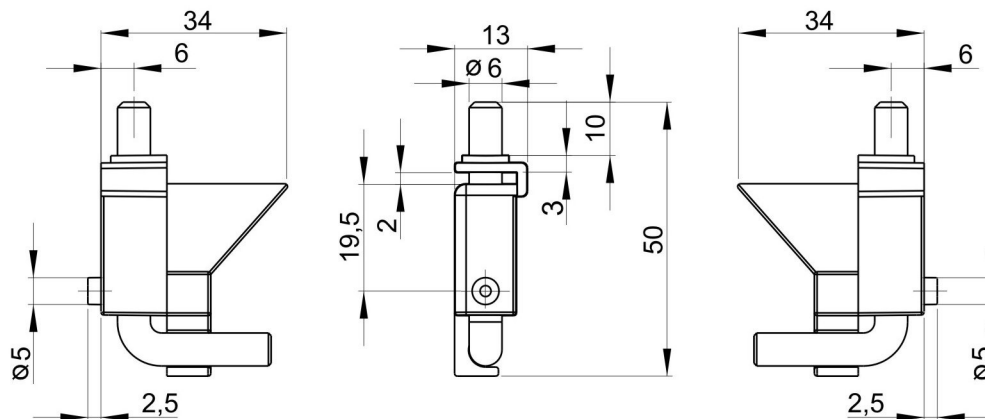

ST96.1  
Cat.No. 03.1013ST96.2  
Cat.No. 03.1014**Material:**body - PP, RAL9005  
pin - steel, zinc plated

Order example :

**Závěs ST96.1 03.1013**