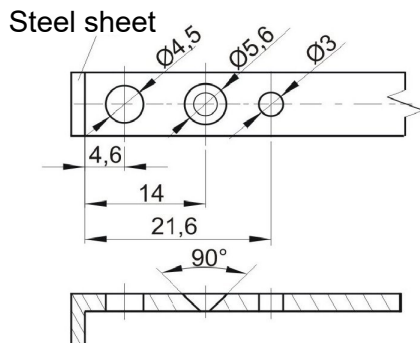

RT 77 Cat.No. 03.923

Material : pin - steel ,
body - PA

Order example :
Hinge RT77 03.923