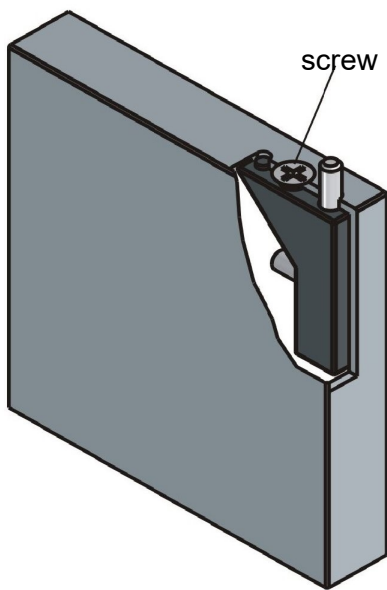

RT 77 Cat.No. 03.923

Material : pin - steel ,
body - PA

Order example :
Hinge RT77 03.923