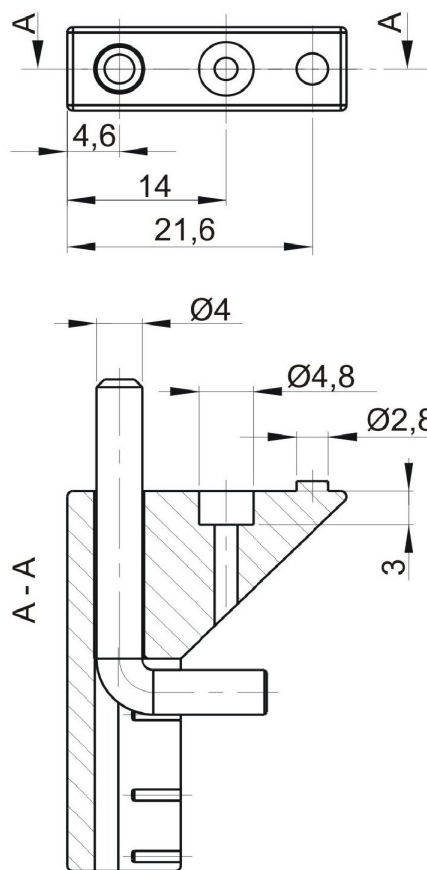

RT 77 Cat.No. 03.923

Material : pin - steel ,
body - PA

Order example :
Hinge RT77 03.923