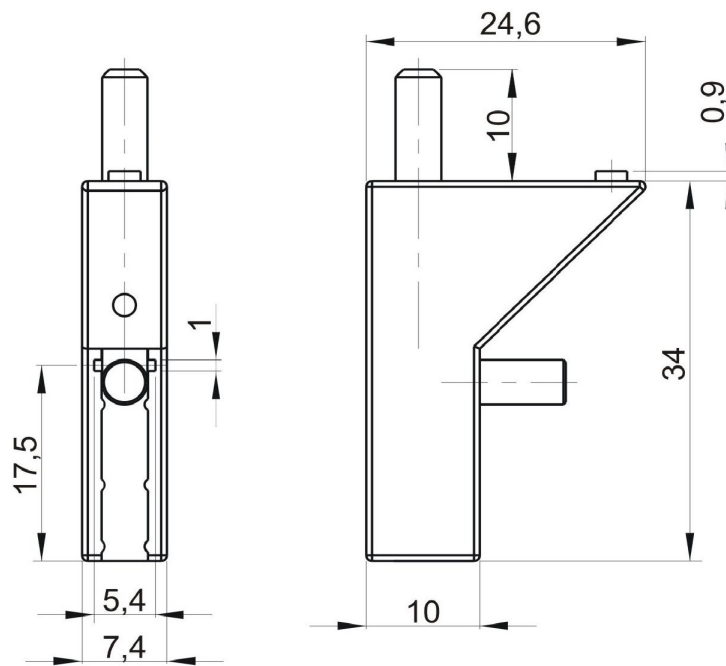

RT 77 Cat.No. 03.923

Material : pin - steel ,
body - PA

Order example :
Hinge RT77 03.923