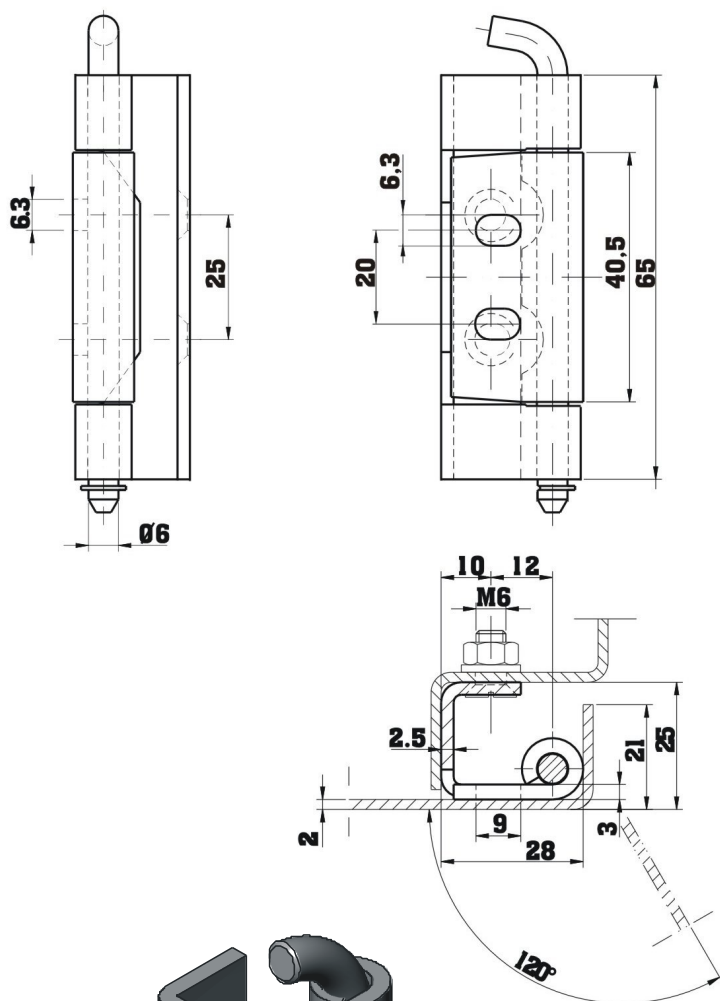

RT16-2 Kat.č. 03.559

**Materiál :****Tělo závěsu :** ocel, galv. pokoveno Zn**Příklad objednávky závěsu:** RT16-2**Závěs RT16-2 03.559**

RT16-3 Kat.č. 03.1120