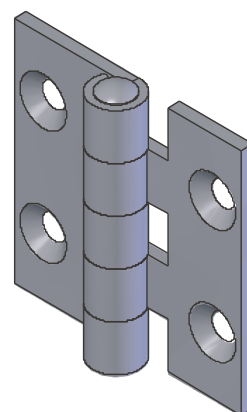

RT 61 Cat.No. 03.820

Material : steel

Order example : Hinge RT61 - 03.820

RT62 Cat.No. 03.821

Material :

Body : steel, galvanzinc plated

pin : steel

Order example of hinge: RT62

Hinge RT62 03.821