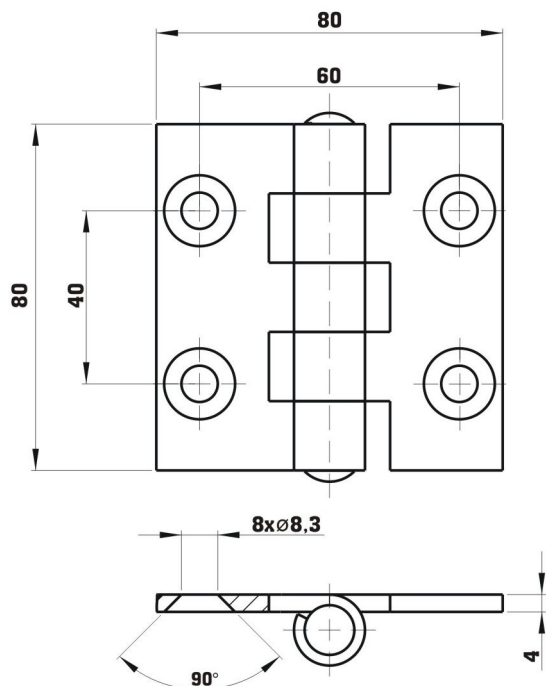

RT 61 Cat.No. 03.820

Material : steel

Order example : Hinge RT61 - 03.820

RT62 Cat.No. 03.821

Material :

Body : steel, galvanzinc plated

pin : steel

Order example of hinge: RT62