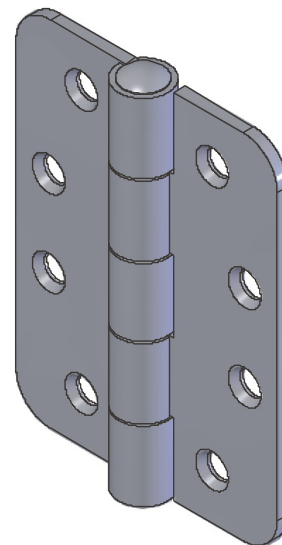

RT 61 Cat.No. 03.820

Material : steel

Order example : Hinge RT61 - 03.820

RT62 Cat.No. 03.821

Material :

Body : steel, galvanzinc plated

pin : steel

Order example of hinge: RT62

Hinge RT62 03.821