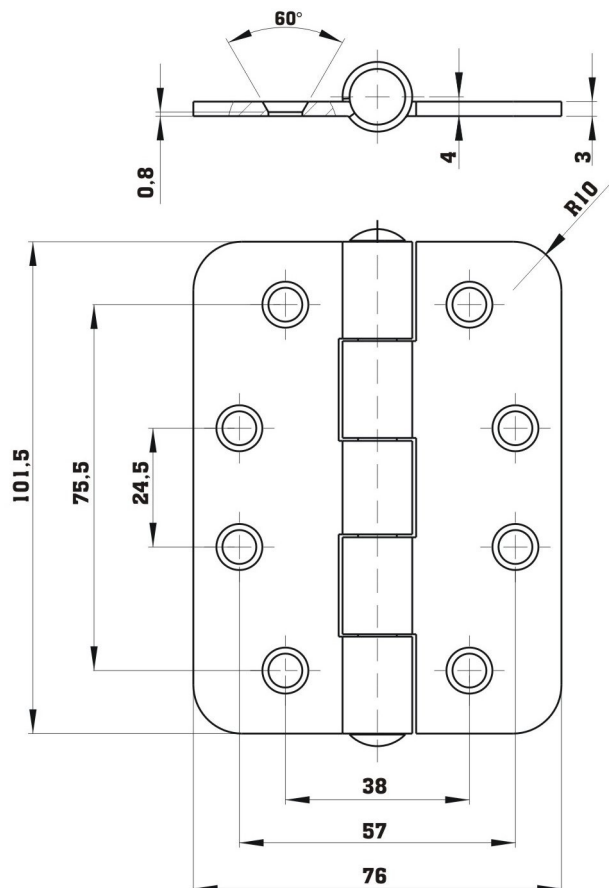

RT 61 Cat.No. 03.820

Material : steel

Order example : Hinge RT61 - 03.820

RT62 Cat.No. 03.821

Material :

Body : steel, galvanzinc plated

pin : steel

Order example of hinge: RT62

Hinge RT62 03.821