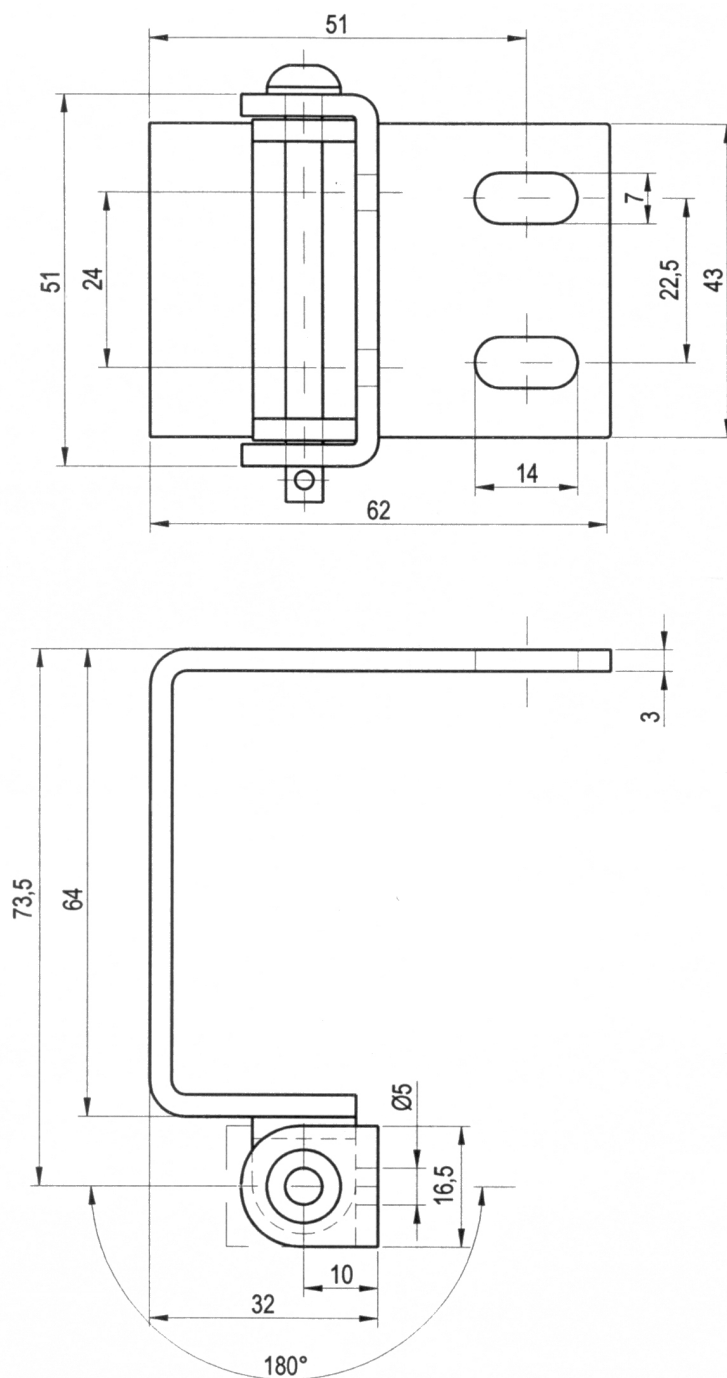

Cat.No. 03.177

**Material :** Steel, zinc platedOrder example: **Hinge RT13 - 03.177**