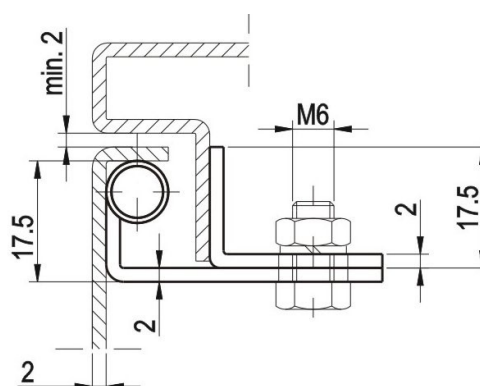

RT12P  
Cat.No. 03.175RT12L  
Cat.No. 03.176

**Materiál :** Steel

Order example : **Hinge RT12L - 03.176**