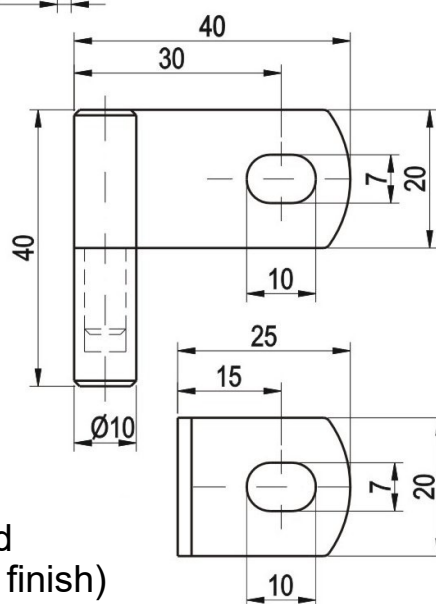

RT12P  
Cat.No. 03.175RT12L  
Cat.No. 03.176

**Materiál :** Steel

Order example : **Hinge RT12L - 03.176**