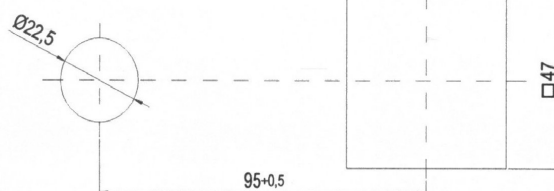

Cat.No. 03.008

Cut out

Material: PA, colour RAL : 7035/gray; 9005/black

Order example of lock Cat.No. 03.008 , colour RAL 9005:

Lock 03.008/9005