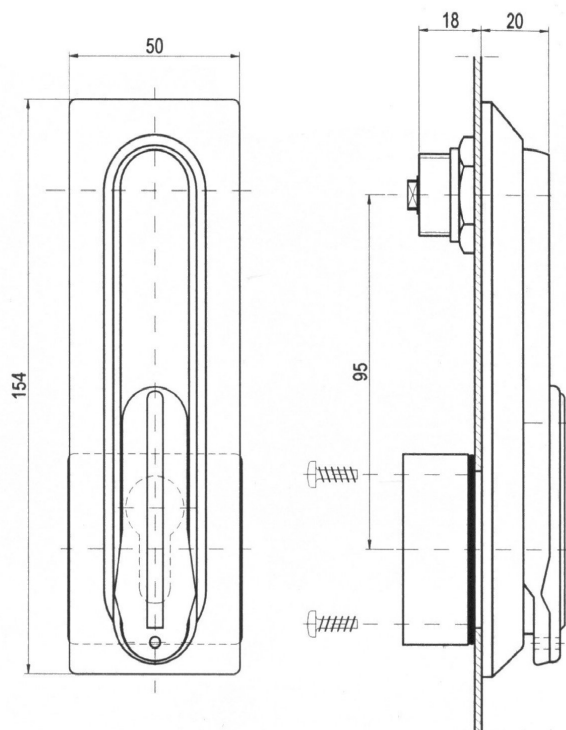

Cat.No. 03.008

Cut out

Material: PA, colour RAL : 7035/gray; 9005/black

Order example of lock Cat.No. 03.008 , colour RAL 9005:

Lock 03.008/9005