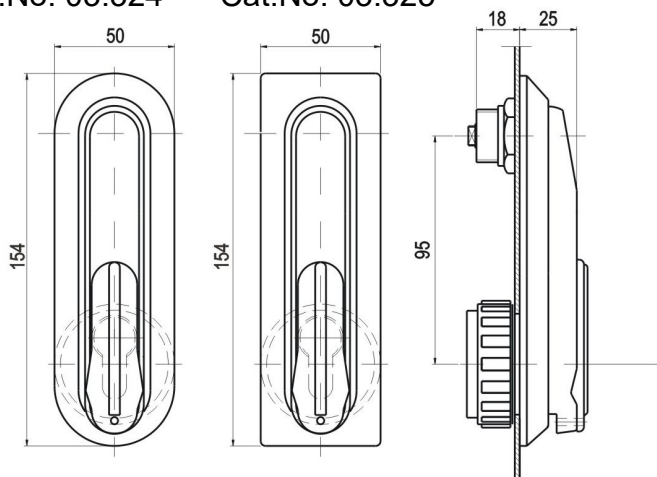

Cat.No. 03.005

Cat.No. 03.006

Cat.No. 03.320

Cat.No. 03.321

Cat.No. 03.322

Cat.No. 03.323

Cat.No. 03.324

Cat.No. 03.325

Ear of lock can be  $\phi$  12 too  
 In order write : **ear  $\phi$  12**  
 (If it won't be written, the lock with  
 ear  $\phi$  10,5 will be delivered.)

Material: PA, colour RAL : 7035/gray; 9005/black

Order example of lock Cat.No. 03.005 , colour RAL 9005:

**Lockk 03.005 /9005**