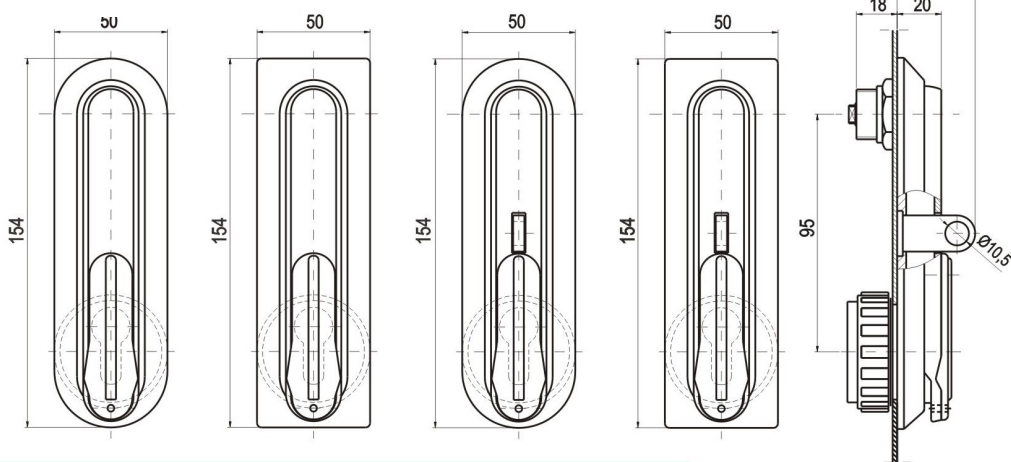

Cat.No. 03.005

Cat.No. 03.006

Cat.No. 03.320

Cat.No. 03.321

Cat.No. 03.322

Cat.No. 03.323

Cat.No. 03.324

Cat.No. 03.325

Ear of lock can be  $\phi$  12 too  
 In order write : **ear  $\phi$  12**  
 (If it won't be written, the lock with  
 ear  $\phi$  10,5 will be delivered.)

Material: PA, colour RAL : 7035/gray; 9005/black

Order example of lock Cat.No. 03.005 , colour RAL 9005:

**Lockk 03.005 /9005**