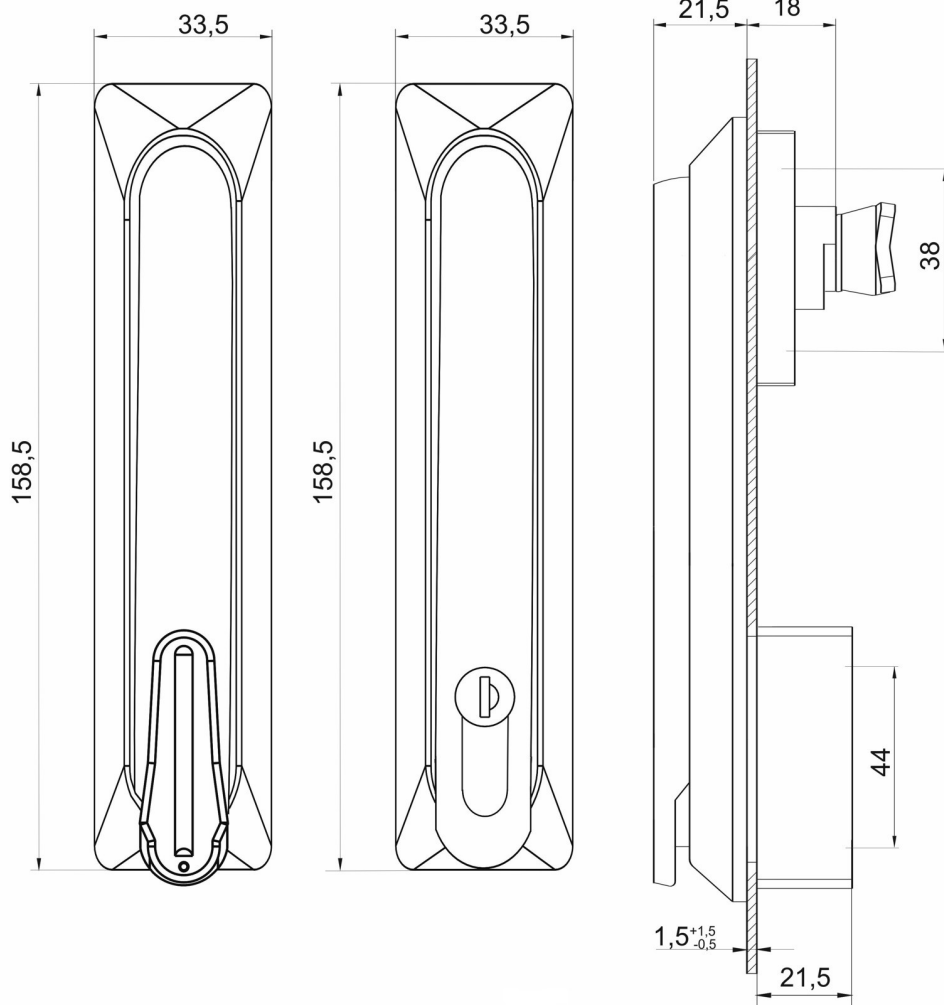

Cat.No. 03.1067

Cat.No. 03.1066

Cut out

Material: stainless steel

Order example :
Lockk Z43 03.1067