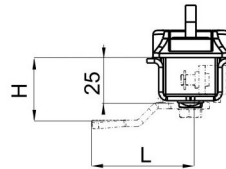

SRU28 Cat.No. 03.985

Cut out

SRU29 Cat.No. 03.986

Material:
body - Alloy ZnAl - galv. Cr
handle - Alloy ZnAl - galv. Cr

Order example : Lock SRU28 03.985