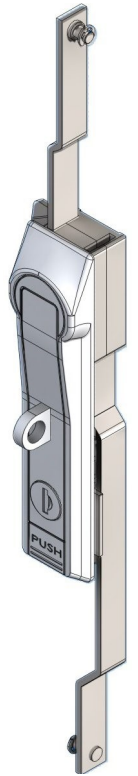

SRU28 Cat.No. 03.985

Cut out

SRU29 Cat.No. 03.986

Material:
body - Alloy ZnAl - galv. Cr
handle - Alloy ZnAl - galv. Cr

Order example : Lock SRU28 03.985