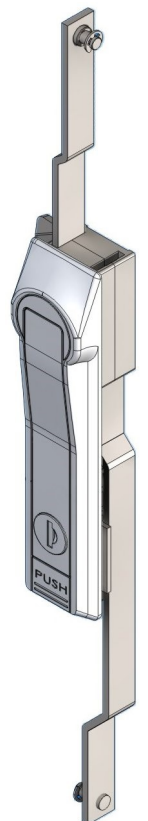

SRU28 Cat.No. 03.985

Cut out

SRU29 Cat.No. 03.986

Material:
body - Alloy ZnAl - galv. Cr
handle - Alloy ZnAl - galv. Cr

Order example : Lock SRU28 03.985