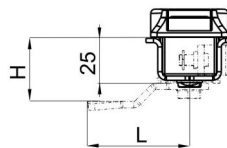

SRU28 Cat.No. 03.985

Cut out

SRU29 Cat.No. 03.986

Material:
body - Alloy ZnAl - galv. Cr
handle - Alloy ZnAl - galv. Cr

Order example : Lock SRU28 03.985