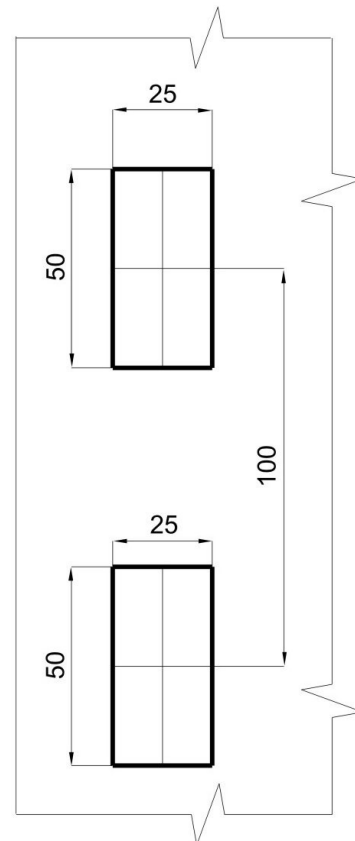

SRU28 Cat.No. 03.985

Cut out

SRU29 Cat.No. 03.986

Material:
body - Alloy ZnAl - galv. Cr
handle - Alloy ZnAl - galv. Cr

Order example : Lock SRU28 03.985