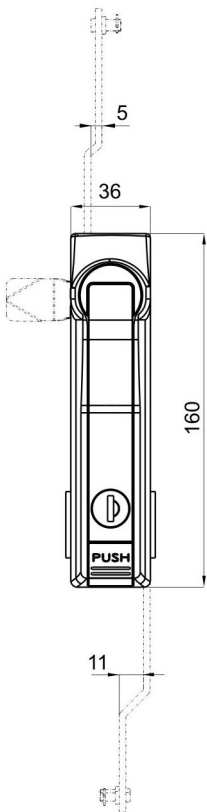

SRU28 Cat.No. 03.985

Cut out

SRU29 Cat.No. 03.986

Material:
body - Alloy ZnAl - galv. Cr
handle - Alloy ZnAl - galv. Cr

Order example : Lock SRU28 03.985