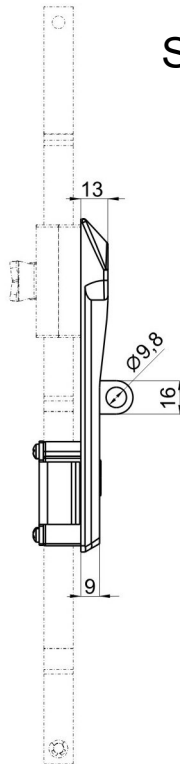

SRU28 Cat.No. 03.985

Cut out

SRU29 Cat.No. 03.986

Material:
body - Alloy ZnAl - galv. Cr
handle - Alloy ZnAl - galv. Cr

Order example : Lock SRU28 03.985