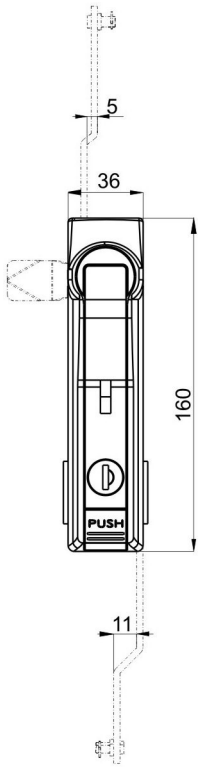

SRU28 Cat.No. 03.985

Cut out

SRU29 Cat.No. 03.986

Material:
body - Alloy ZnAl - galv. Cr
handle - Alloy ZnAl - galv. Cr

Order example : Lock SRU28 03.985