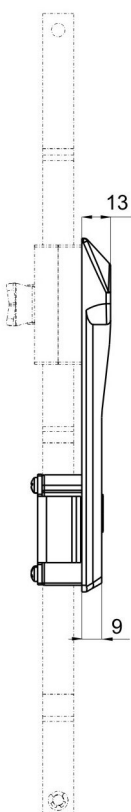

SRU28 Cat.No. 03.985

Cut out

SRU29 Cat.No. 03.986

Material:
body - Alloy ZnAl - galv. Cr
handle - Alloy ZnAl - galv. Cr

Order example : Lock SRU28 03.985