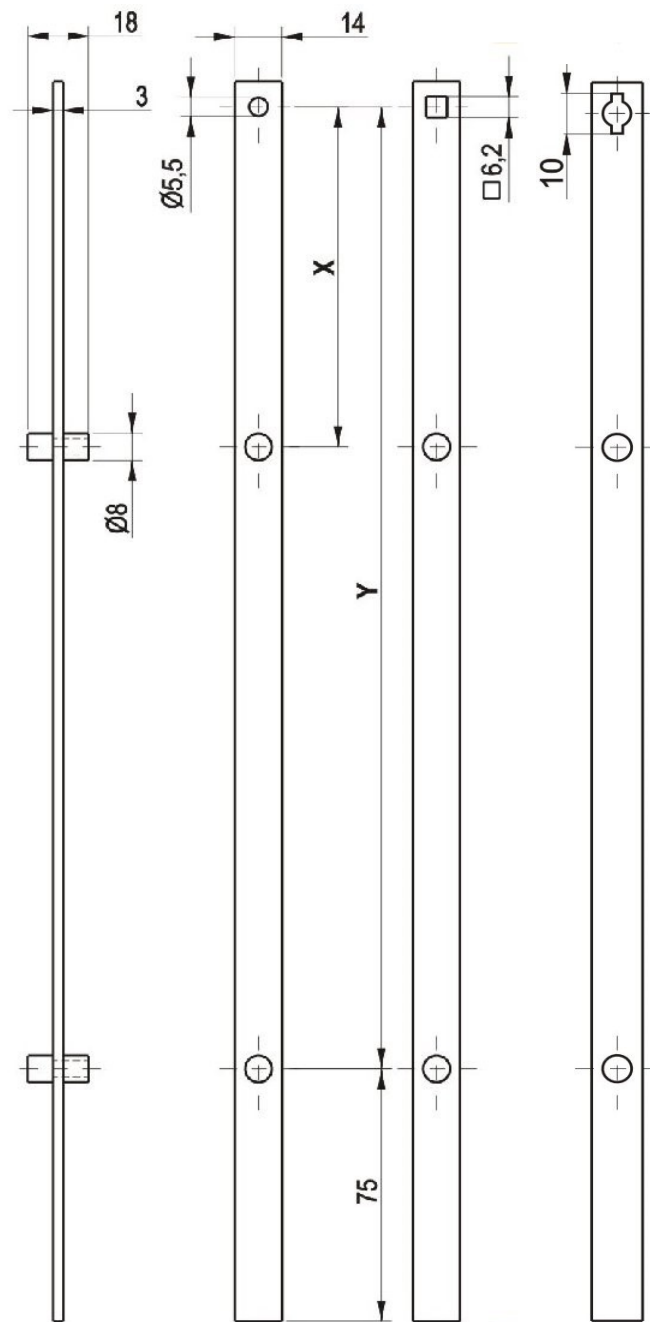

Version A

Version B

Height of the door	Dimension of the rod		Measure from the center of the door		Catalogue number					
					Version A			Version B		
	X	Y	C	D	circular hole	square hole	hole with groove	circular hole	square hole	hole with groove
800 –1200	-	126	-	300	03.270	03.403	03.948	03.276	03.409	03.954
1200 –1600	-	276	-	450	03.271	03.404	03.949	03.277	03.410	03.955
1600 –1900	101	526	275	700	03.272	03.405	03.950	03.278	03.411	03.956
1900 –2200	101	676	275	850	03.273	03.406	03.951	03.279	03.412	03.957

Material : steel, zinc plated

Order example : Rod SRU19/03.270

L i d o k o v, výrobní družstvo , Dřevařská 1340/5, 68001 Boskovice

http:// www.lidokov.cz, e-mail : info@lidokov.cz, tel: +420 516 452341, fax.: +420 516 452570