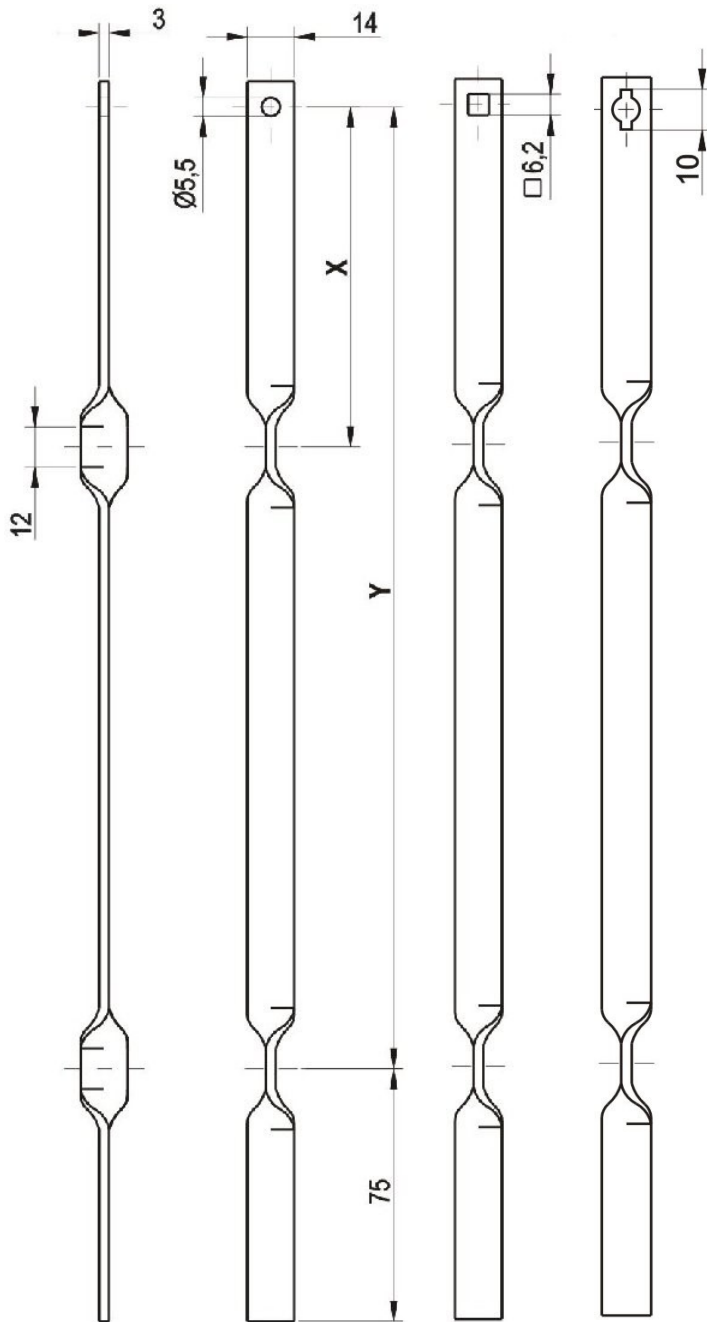

Version A

Version B

Height of the door	Dimension of the rod		Measure from the center of the door		Catalogue number					
					Version A			Version B		
	X	Y	C	D	circular hole	square hole	hole with groove	circular hole	square hole	hole with groove
800 –1200	-	126	-	300	03.270	03.403	03.948	03.276	03.409	03.954
1200 –1600	-	276	-	450	03.271	03.404	03.949	03.277	03.410	03.955
1600 –1900	101	526	275	700	03.272	03.405	03.950	03.278	03.411	03.956
1900 –2200	101	676	275	850	03.273	03.406	03.951	03.279	03.412	03.957

Material : steel, zinc plated

Order example : Rod SRU19/03.270

L i d o k o v, výrobní družstvo , Dřevařská 1340/5, 68001 Boskovice

http:// www.lidokov.cz, e-mail : info@lidokov.cz, tel: +420 516 452341, fax.: +420 516 452570