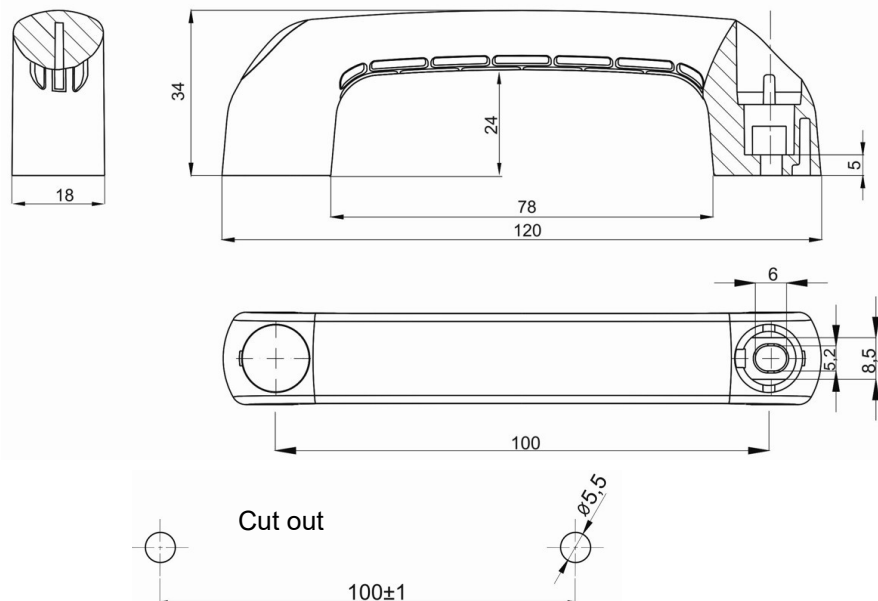

Cat.No. 03.1124

Assembly screws

	4.444.001 M5	4.444.002 M6
	DIN 933	
	DIN 7984	
	DIN 965	
	DIN 84	

Cat.No. 03.1125

Plug colours

Material: polyamide PA6

Order example of handle 03.125 with red plugs:
Handle PA 03.125 / 03