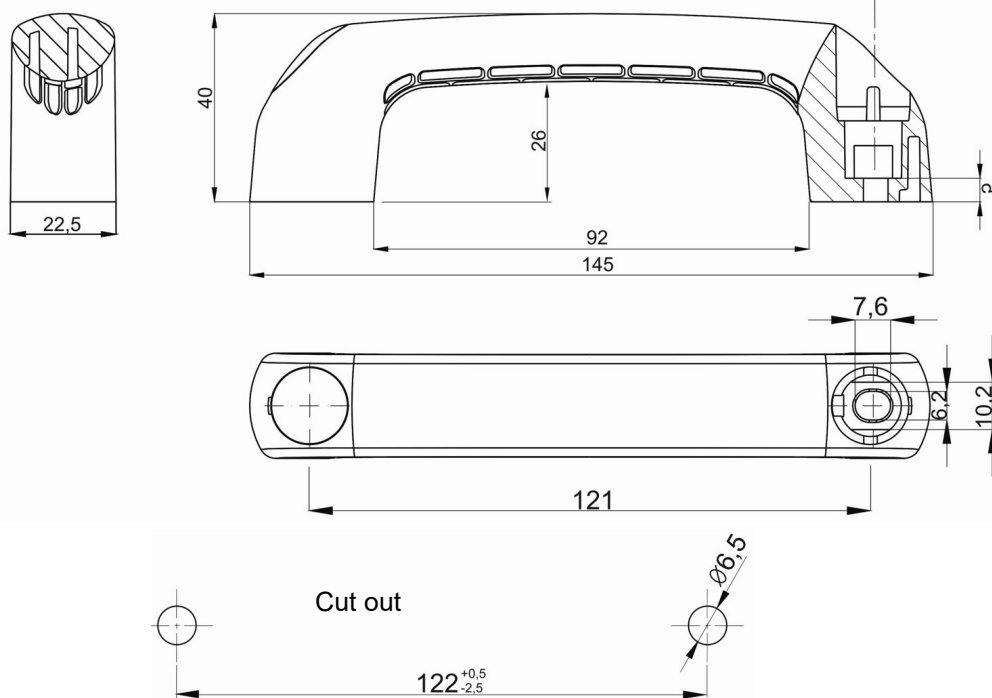

Cat.No. 03.1124

Assembly screws

	4.444.001 M5	4.444.002 M6
	DIN 933	
	DIN 7984	
	DIN 965	
	DIN 84	

Cat.No. 03.1125

Plug colours

Material: polyamide PA6

Order example of handle 03.125 with red plugs:
Handle PA 03.125 / 03