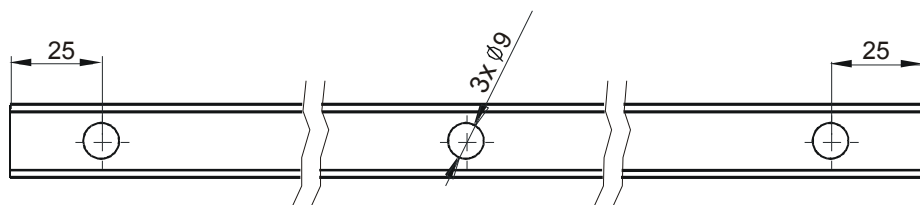

Roh výztuhy

Kat.č.03.769

Profil

Kat.č.03.770

L - délka profilu v metrech

Příklad objednávky : Profil 03.770 / L

L	n
1850	70
1650	62
1450	54
1050	38
600	20
400	12