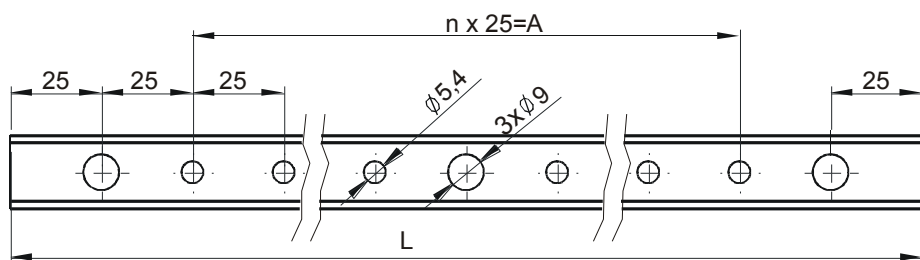

Roh výztuhy

Kat.č.03.769

Profil

Kat.č.03.770

L - délka profilu v metrech

Příklad objednávky : Profil 03.770 / L

L	n
1850	70
1650	62
1450	54
1050	38
600	20
400	12