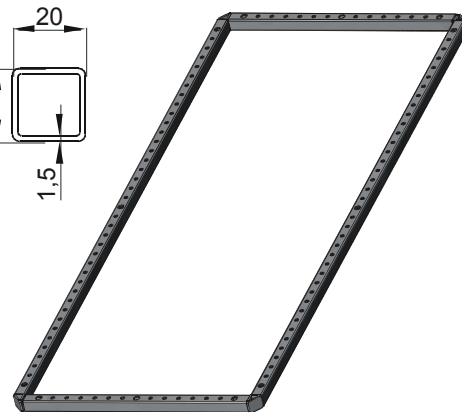

Roh výztuhy

Kat.č.03.769

Profil

Kat.č.03.770

L - délka profilu v metrech

Příklad objednávky : Profil 03.770 / L

L	n
1850	70
1650	62
1450	54
1050	38
600	20
400	12