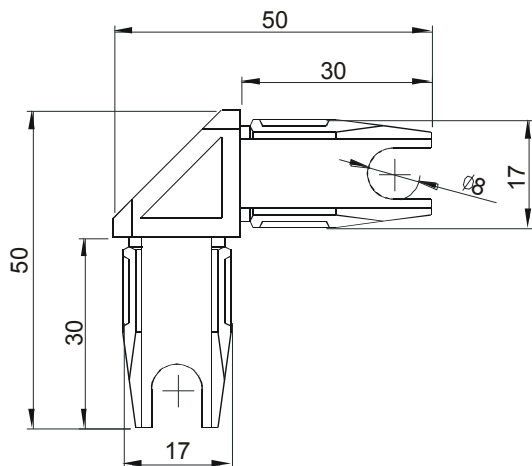

Roh výztuhy

Kat.č.03.769

Profil

Kat.č.03.770

L - délka profilu v metrech

Příklad objednávky : Profil 03.770 / L

L	n
1850	70
1650	62
1450	54
1050	38
600	20
400	12