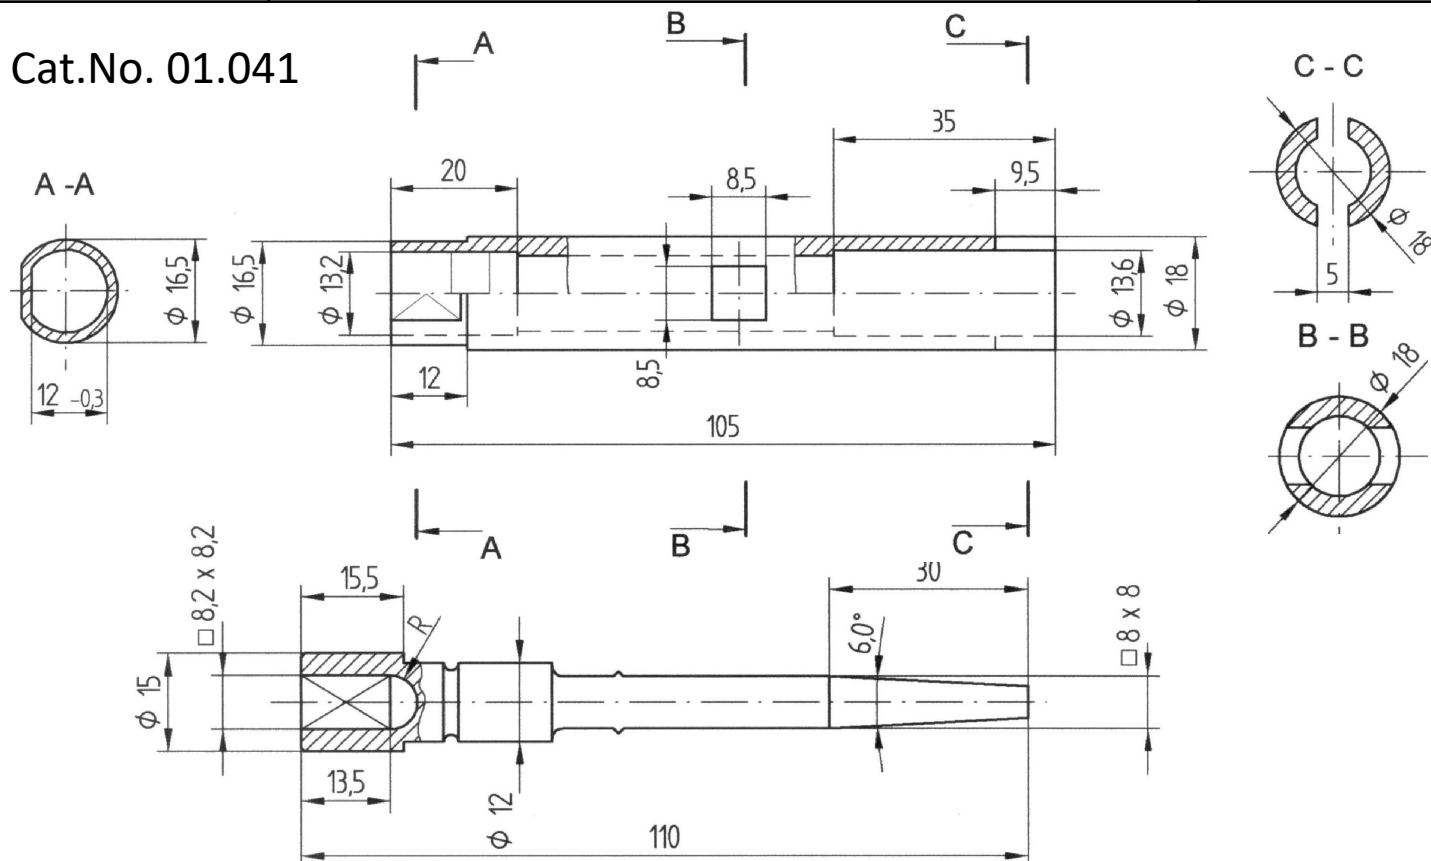

Cat.No. 01.041

Combi key  
Cat.No. 01.041Bit T9  
Cat.No. 01.417Bit DB5  
Cat.No. 01.418

Article	Cat.No.
Combi Key + Set of Bits	01.026
Combi Key ( without Bits)	01.041
Bit T9	01.048
Bit DB 5	01.049

**Material :** Steel, zinc platedOrder example for Combi key + set of bits: **Combi Key 01.416**