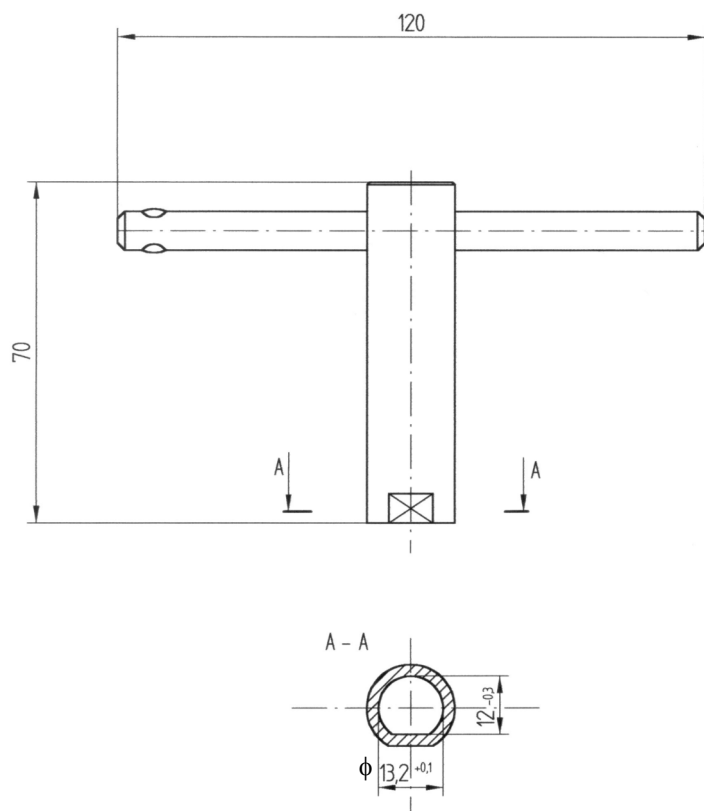

Key HDS

Cat.No. 01.040

Key

Cat.No. 01.043

**Material** : Steel, zinc platedOrder example : **Key HDS 01.040**