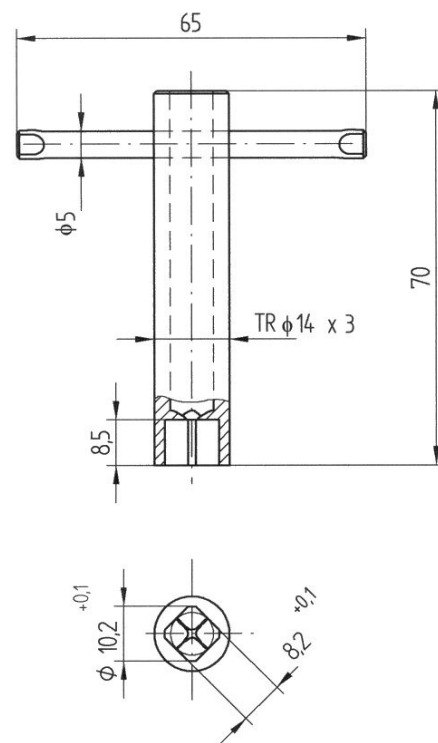

Key HDS

Cat.No. 01.040

Key

Cat.No. 01.043

**Material** : Steel, zinc platedOrder example : **Key HDS 01.040**