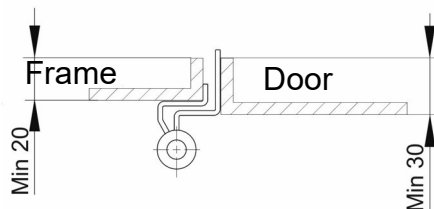

RT89
(spring)

Cat.No.	A	L	L1	B	B1
03.1111	3	70	48	55	38
03.1112	3	80	60	65	45
03.1113	3	60	36	76	56

RT90A Cat.No. 03.1114

Spring hinge RT90A

RT90B Cat.No. 03.1115

Hinge bearing RT90B
(without spring)