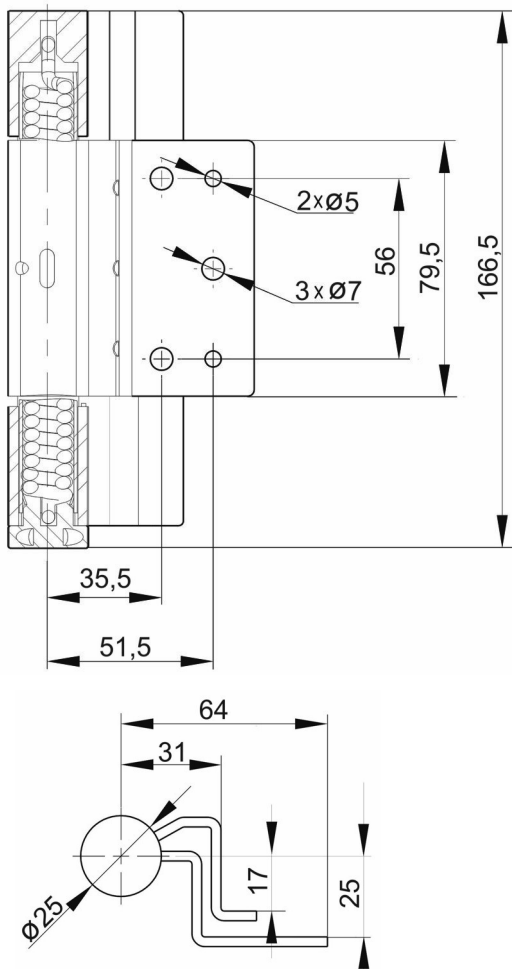

RT89
(spring)

Cat.No.	A	L	L1	B	B1
03.1111	3	70	48	55	38
03.1112	3	80	60	65	45
03.1113	3	60	36	76	56

RT90A Cat.No. 03.1114

Spring hinge RT90A

RT90B Cat.No. 03.1115

Hinge bearing RT90B
(without spring)