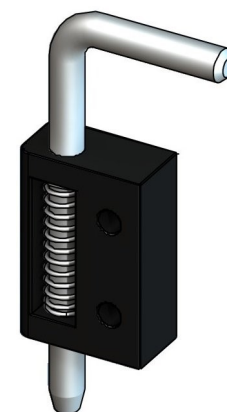

ST94.1
Cat.No. 03.1015ST94.2
Cat.No. 03.1016

Material:
body - Polyamid, RAL9005
pin - steel, zinc plated

Order example :

Hinge ST94.1 03.1015