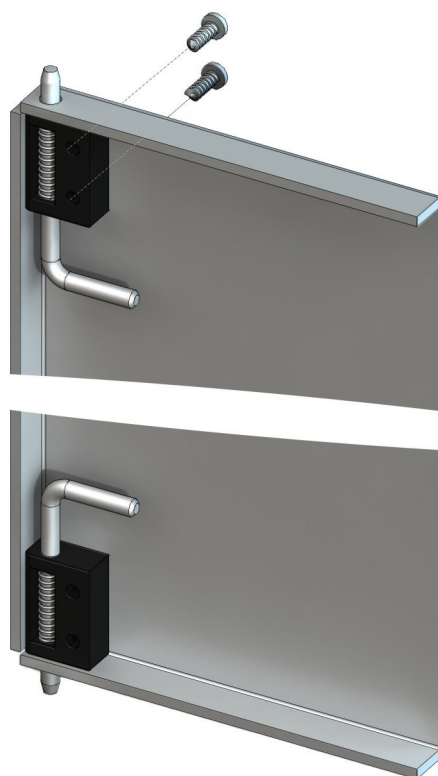

ST94.1
Cat.No. 03.1015ST94.2
Cat.No. 03.1016

Material:
body - Polyamid, RAL9005
pin - steel, zinc plated

Order example :

Hinge ST94.1 03.1015