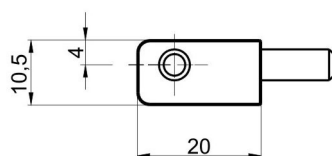

ST94.1
Cat.No. 03.1015ST94.2
Cat.No. 03.1016

Material:
body - Polyamid, RAL9005
pin - steel, zinc plated

Order example :

Hinge ST94.1 03.1015