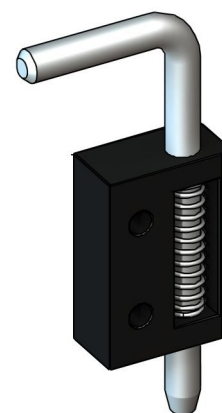

ST94.1
Cat.No. 03.1015ST94.2
Cat.No. 03.1016

Material:
body - Polyamid, RAL9005
pin - steel, zinc plated

Order example :

Hinge ST94.1 03.1015