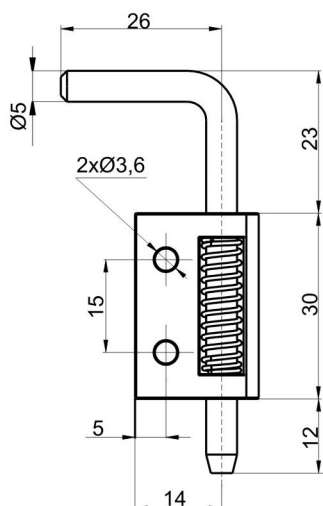

ST94.1
Cat.No. 03.1015ST94.2
Cat.No. 03.1016

Material:
body - Polyamid, RAL9005
pin - steel, zinc plated

Order example :

Hinge ST94.1 03.1015