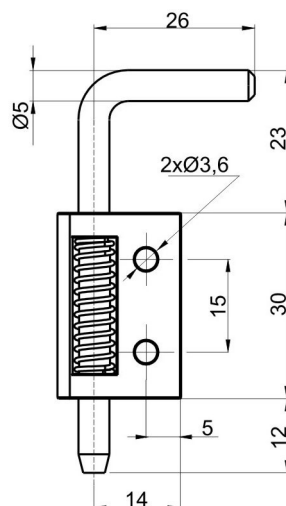

ST94.1
Cat.No. 03.1015ST94.2
Cat.No. 03.1016

Material:
body - Polyamid, RAL9005
pin - steel, zinc plated

Order example :

Hinge ST94.1 03.1015