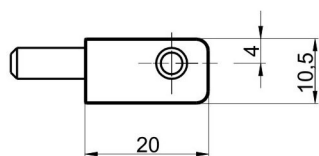

ST94.1
Cat.No. 03.1015ST94.2
Cat.No. 03.1016

Material:
body - Polyamid, RAL9005
pin - steel, zinc plated

Order example :

Hinge ST94.1 03.1015