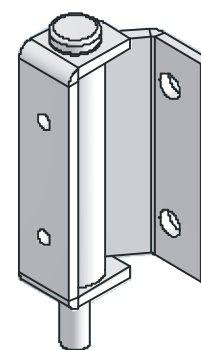

RT 75
Cat.No. 03.918**Material** : steel , zinc plated**Order example - hinge RT75 : Hinge RT75 03.918****RT 76**
Cat.No. 03.919**Material** : steel, zinc plated**Order example - hinge RT76 : Hinge RT76 03.919**