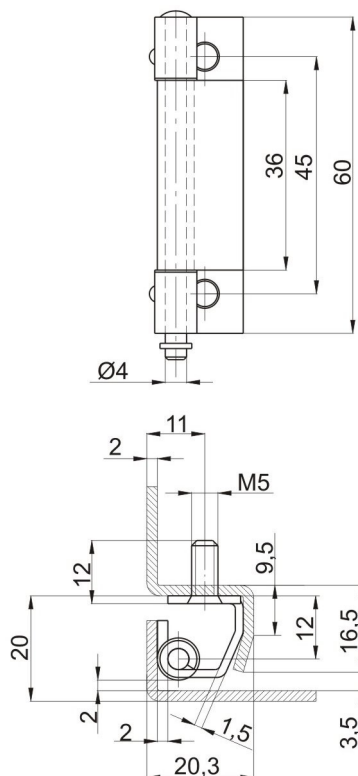

RT 75
Cat.No. 03.918**Material** : steel , zinc plated**Order example - hinge RT75 : Hinge RT75 03.918****RT 76**
Cat.No. 03.919**Material** : steel, zinc plated**Order example - hinge RT76 : Hinge RT76 03.919**