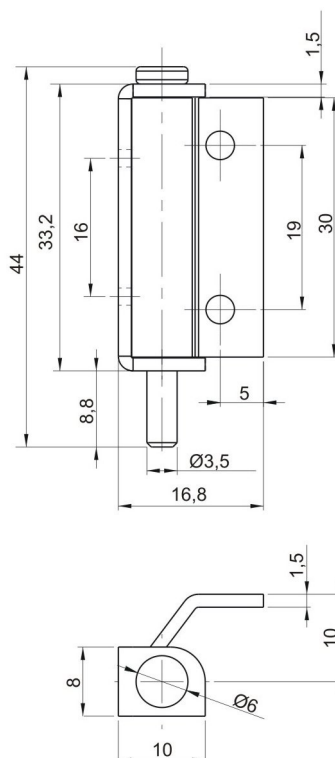

RT 75
Cat.No. 03.918**Material** : steel , zinc plated**Order example - hinge RT75 : Hinge RT75 03.918****RT 76**
Cat.No. 03.919**Material** : steel, zinc plated**Order example - hinge RT76 : Hinge RT76 03.919**