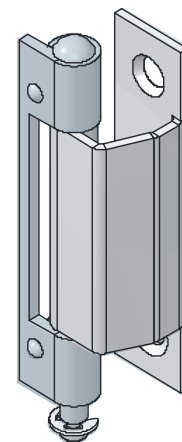

RT 75
Cat.No. 03.918**Material** : steel , zinc plated**Order example - hinge RT75 : Hinge RT75 03.918****RT 76**
Cat.No. 03.919**Material** : steel, zinc plated**Order example - hinge RT76 : Hinge RT76 03.919**