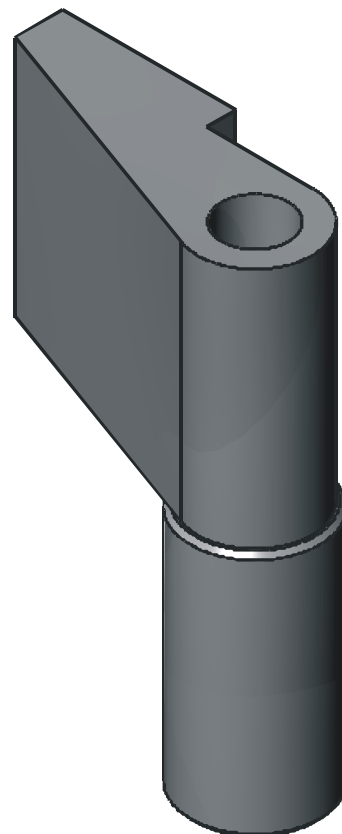

RT 74
Cat.No. 03.917

L [mm]	H [mm]
70	30
90	30

Material : steel**Order example** RT 74, L=70 : **Hinge RT74 03.917 L70**