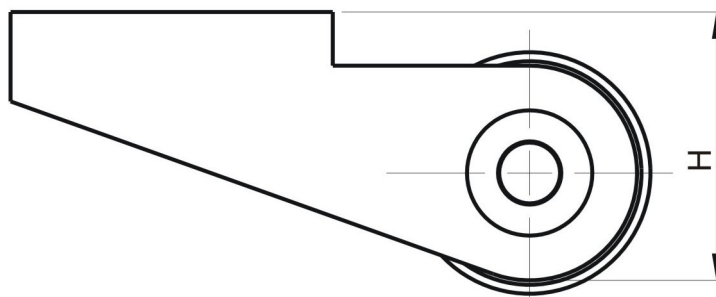

RT 74
Cat.No. 03.917

L [mm]	H [mm]
70	30
90	30

Material : steel**Order example** RT 74, L=70 : **Hinge RT74 03.917 L70**