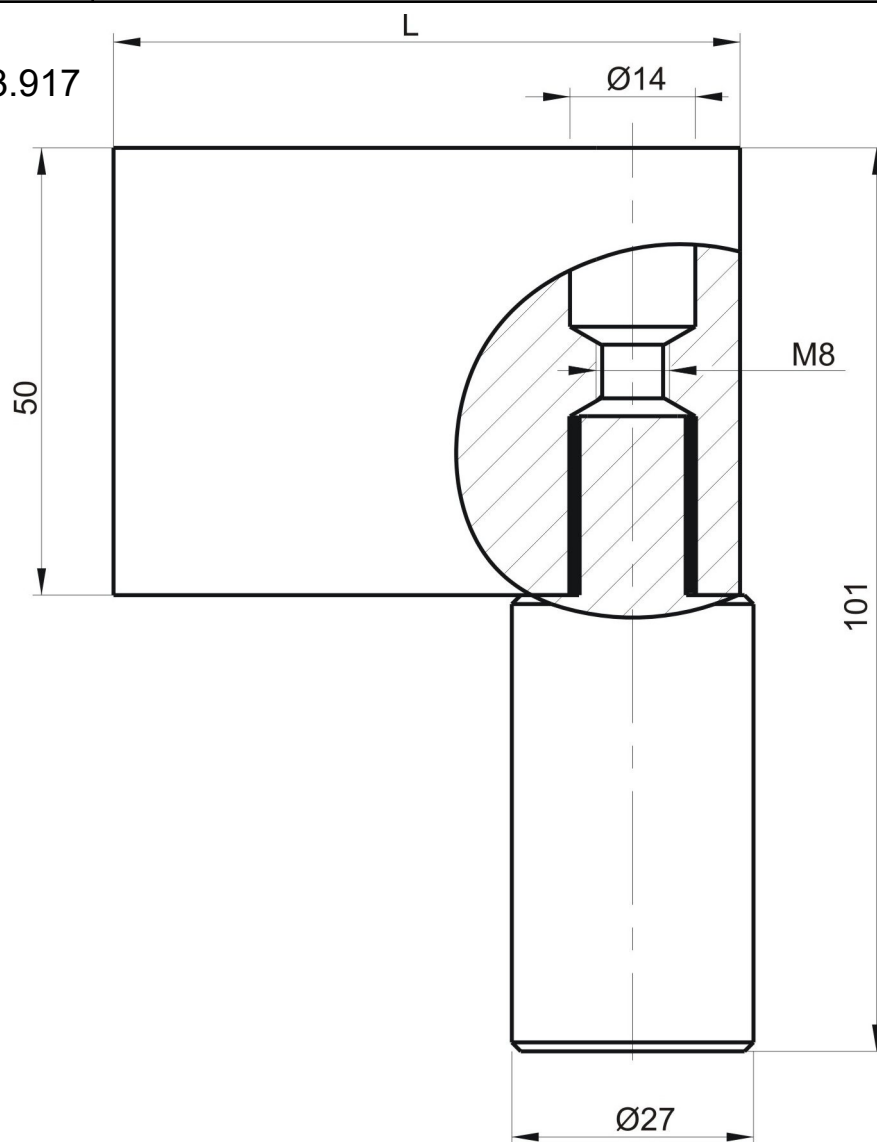

RT 74
Cat.No. 03.917

L [mm]	H [mm]
70	30
90	30

Material : steel**Order example** RT 74, L=70 : **Hinge RT74 03.917 L70**