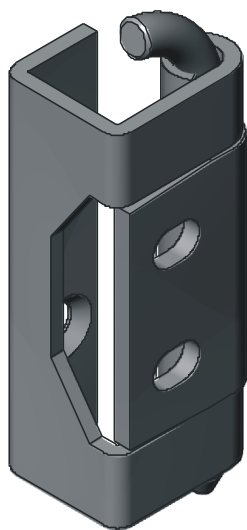

RT16-2 Cat.No. 03.559

Material :
Body : steel, zinc plated

Order example : RT16-2
Hinge RT16-2 03.559

RT16-3 Cat.No. 03.1120