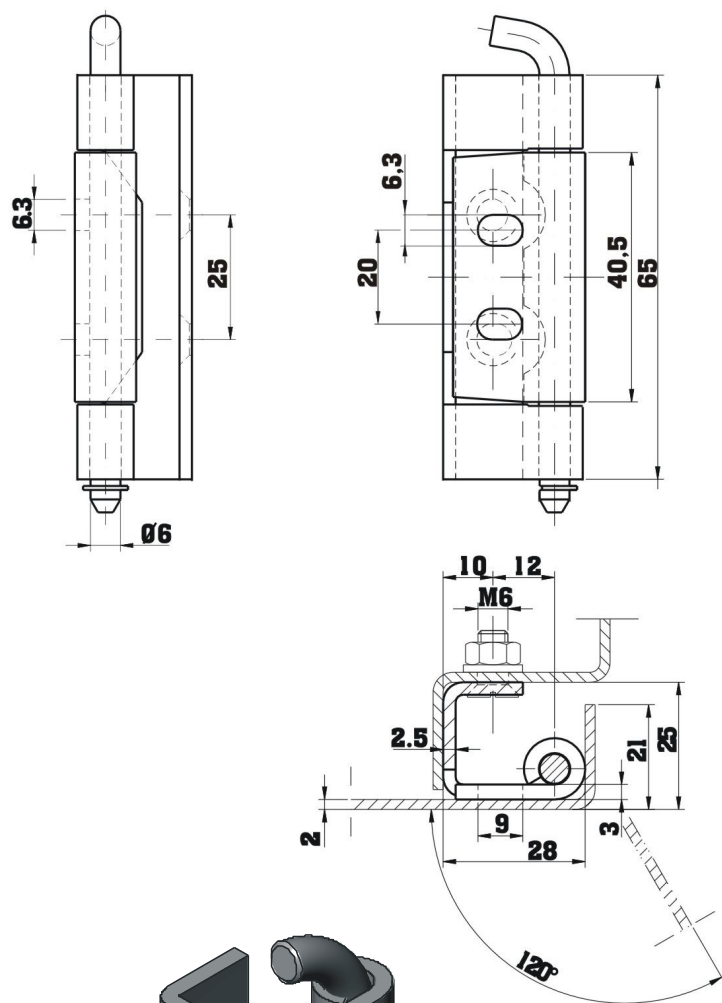

RT16-2 Cat.No. 03.559

Material :
Body : steel, zinc plated

Order example : RT16-2
Hinge RT16-2 03.559

RT16-3 Cat.No. 03.1120