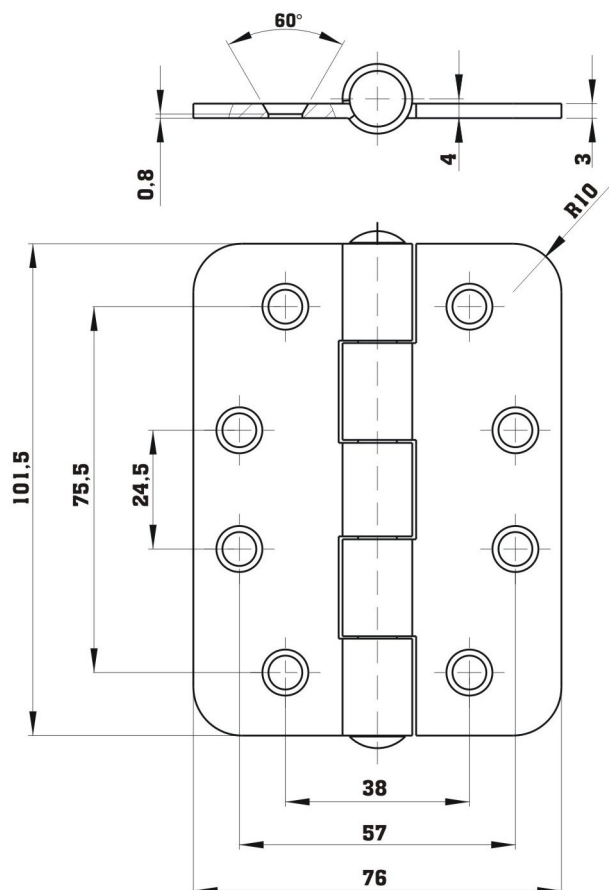

RT 61 Cat.No. 03.820

Material : steel

Order example : Hinge RT61 - 03.820

Cat.No. 03.821

Cat.No. 03.821.111

RT62

Material :

Body : steel, galvanic zinc plated

pin : steel

Order example of hinge RT62: Hinge RT62 03.821