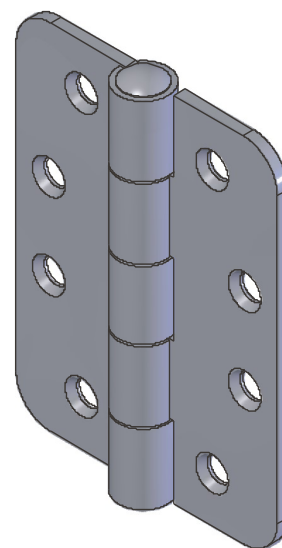

RT 61 Cat.No. 03.820

Material : steel

Order example : Hinge RT61 - 03.820

Cat.No. 03.821

Cat.No. 03.821.111

RT62

Material :

Body : steel, galvanic zinc plated

pin : steel

Order example of hinge RT62: Hinge RT62 03.821