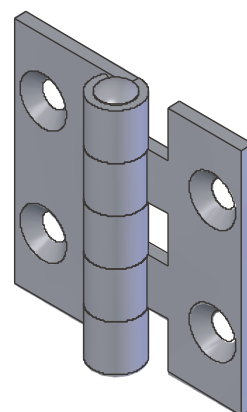

RT 61 Cat.No. 03.820

Material : steel

Order example : Hinge RT61 - 03.820

Cat.No. 03.821

Cat.No. 03.821.111

RT62

Material :

Body : steel, galvanic zinc plated

pin : steel

Order example of hinge RT62: Hinge RT62 03.821