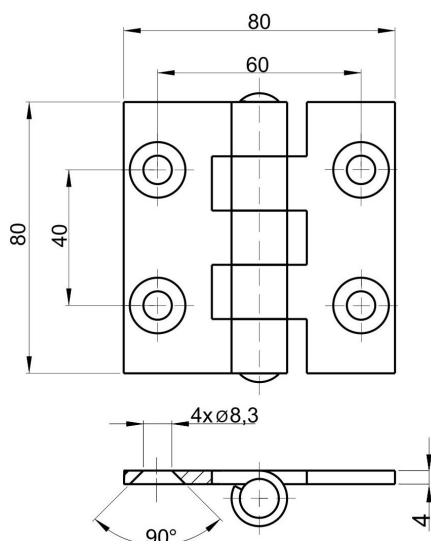

RT 61 Cat.No. 03.820

Material : steel

Order example : Hinge RT61 - 03.820

Cat.No. 03.821

Cat.No. 03.821.111

RT62

Material :

Body : steel, galvanic zinc plated

pin : steel

Order example of hinge RT62: Hinge RT62 03.821