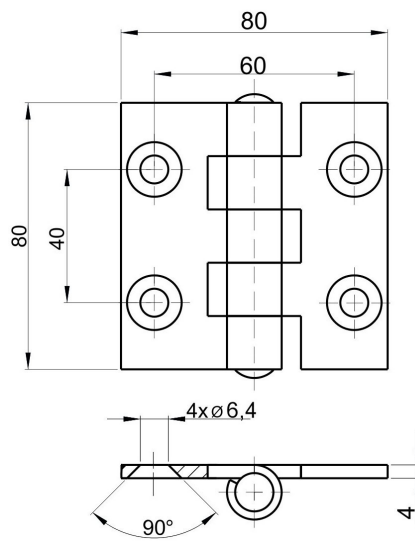

RT 61 Cat.No. 03.820

Material : steel

Order example : Hinge RT61 - 03.820

Cat.No. 03.821

Cat.No. 03.821.111

RT62

Material :

Body : steel, galvanic zinc plated

pin : steel

Order example of hinge RT62: Hinge RT62 03.821