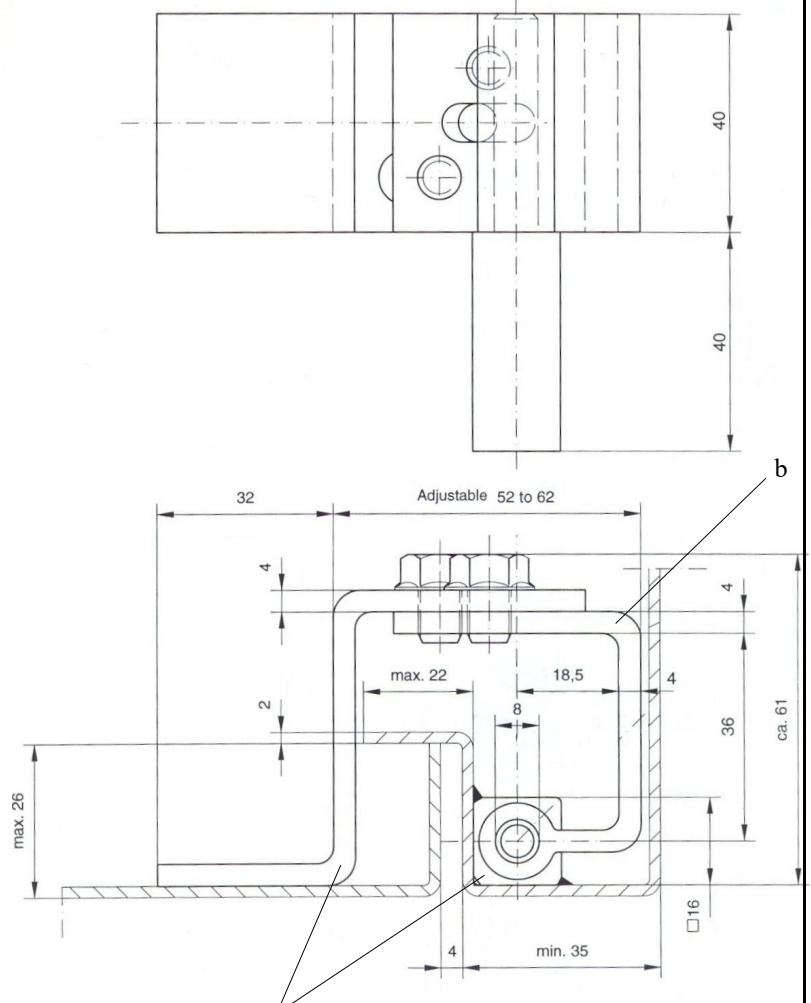

**8842** Cat.No. 03.521

**10822** Cat.No. 03.556

a - parts without surface finish  
b - parts ( zinc plated )

**Materiál :** steel

Order example of hinge 8842: **hinge 8842 - 03.521**

**L i d o k o v, výrobní družstvo , Dřevařská 1340/5, 68001 Boskovice**