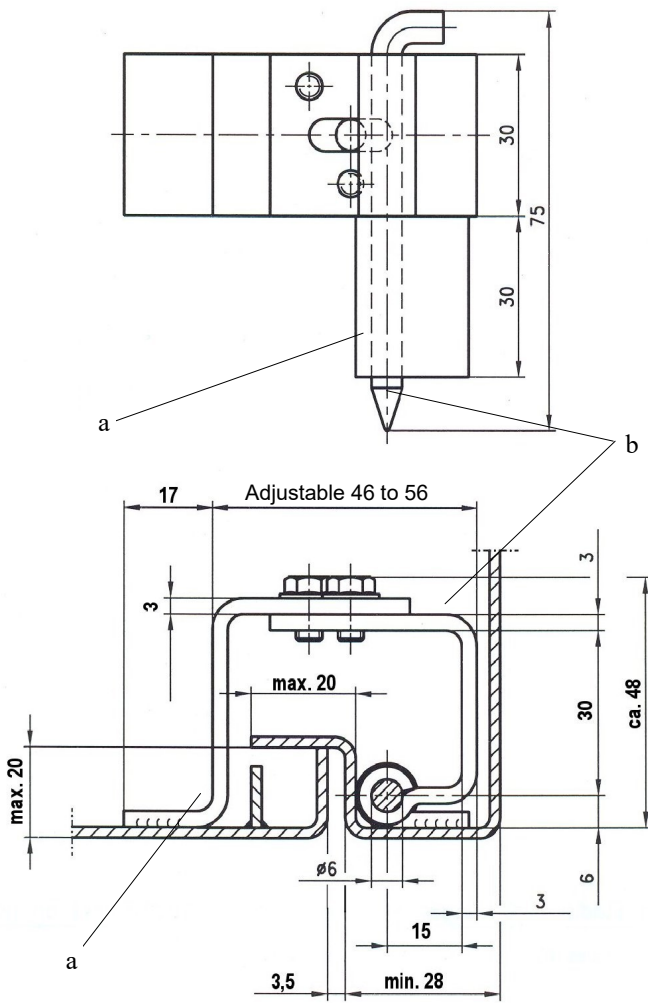

**8842** Cat.No. 03.521

**10822** Cat.No. 03.556

a - parts without surface finish  
b - parts ( zinc plated )

**Materiál :** steel

Order example of hinge 8842: **hinge 8842 - 03.521**

**L i d o k o v, výrobní družstvo , Dřevařská 1340/5, 68001 Boskovice**