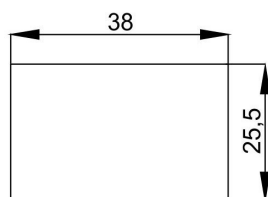

**Handle**

Cat.No. 03.450

**Cut out****Material** : polyamid PA6Order example : **Handle 03.450****Lock Z23****Cut out**

Cat.No.	H
03.456	1,8
03.463	2,5

**Material** : polyamid PA6Order example : **Lock Z23 03.456**