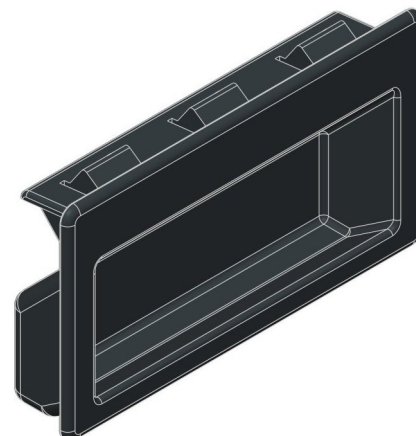

**Handle**

Cat.No. 03.450

**Cut out****Material** : polyamid PA6Order example : **Handle 03.450****Lock Z23****Cut out**

Cat.No.	H
03.456	1,8
03.463	2,5

**Material** : polyamid PA6Order example : **Lock Z23 03.456**