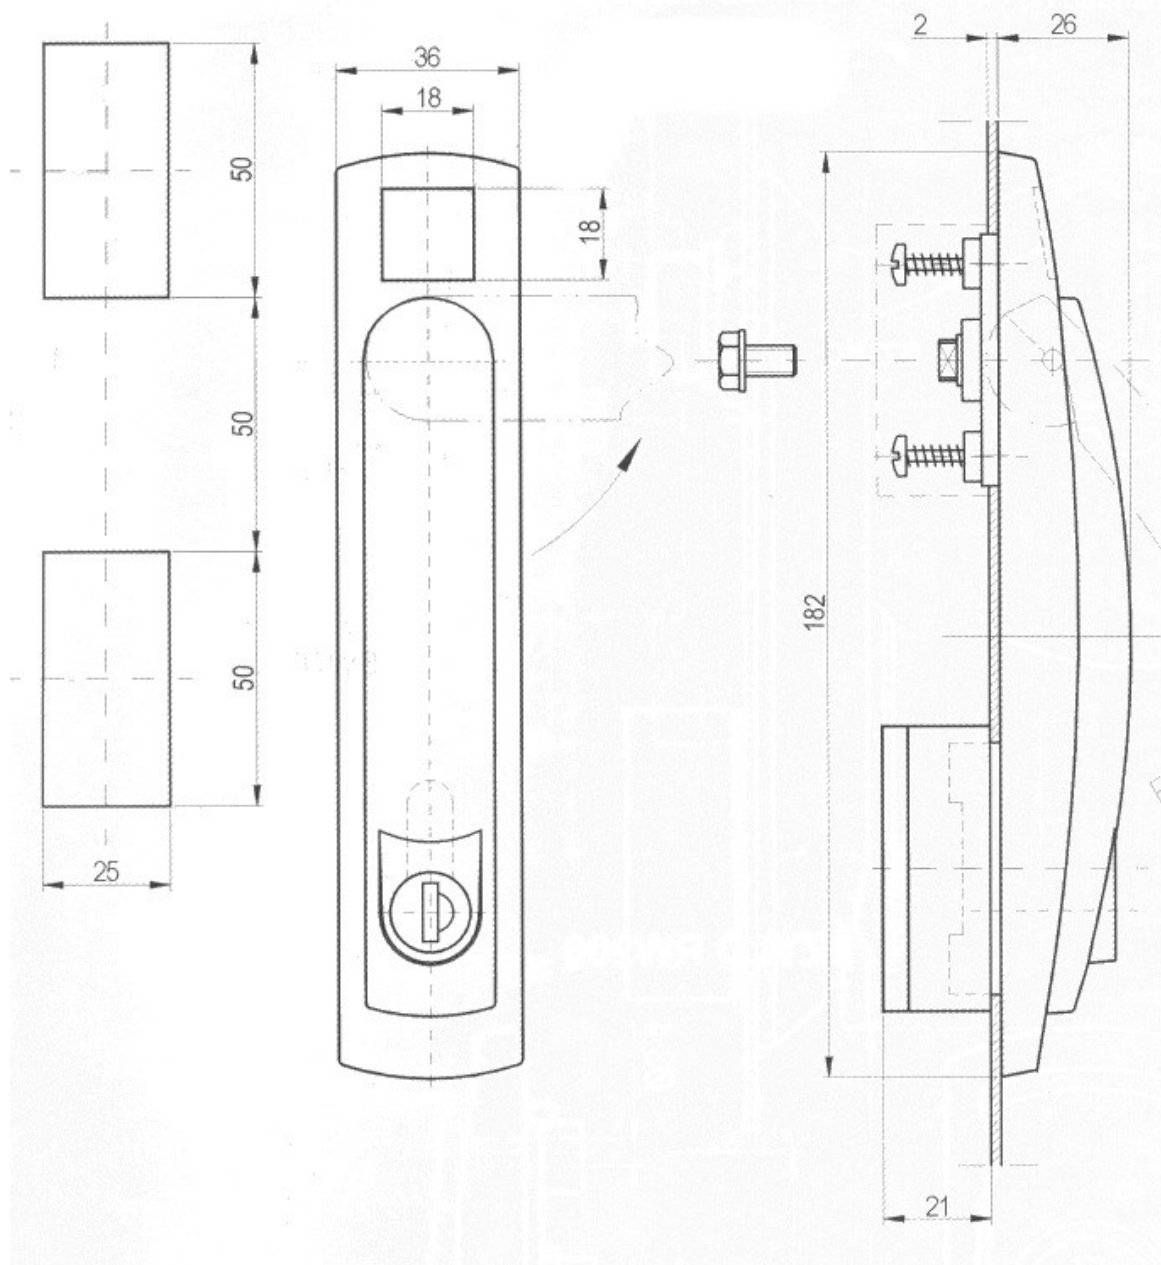

Cat.No. 03.076

Cut out

**Material :** PA, RAL 9005/blackOrder example of lock, black colour : **lock 03.076/9005**