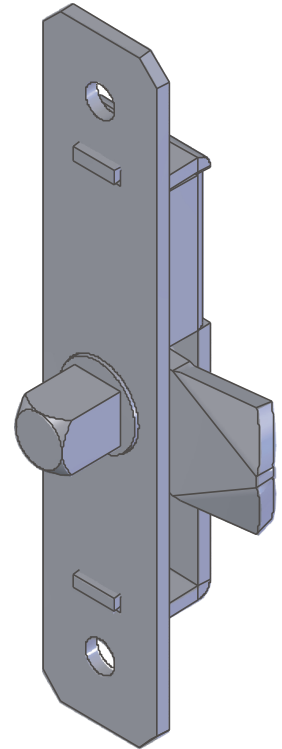

Cat.No. 03.818

Key	cat.No.
8x8	01.335
6x6	01.356

Order example - Lock ZZ2 03.818

Material :  
steel, zinc plated