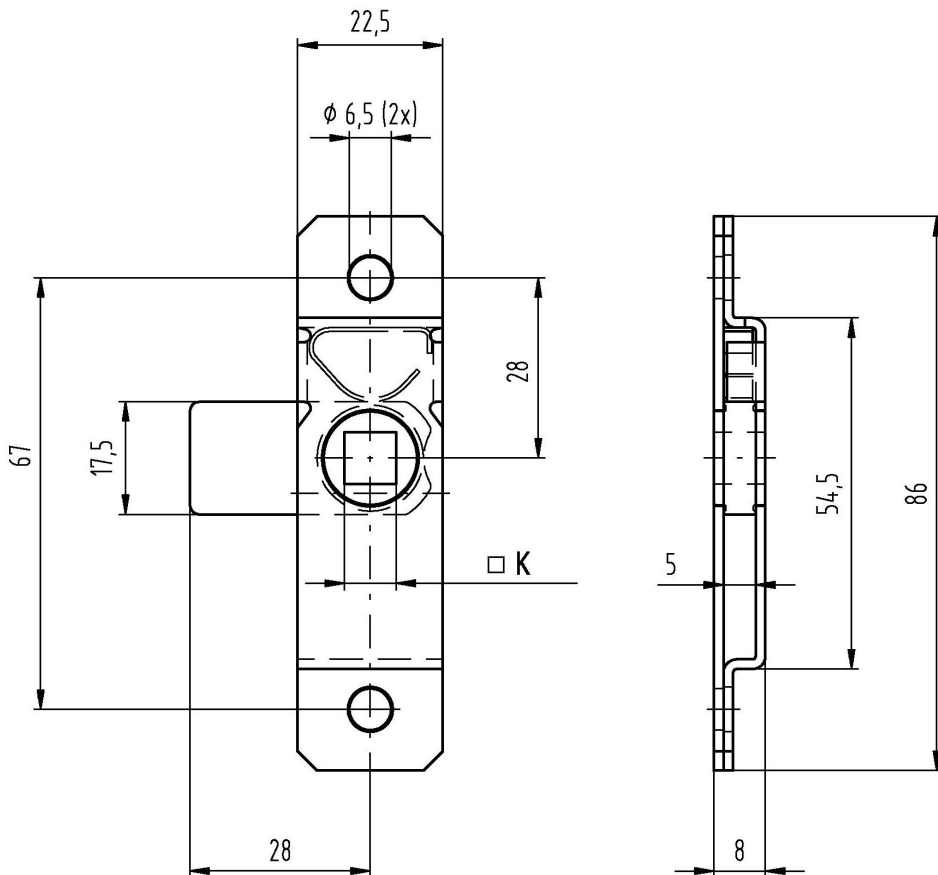

Cat.No. 03.818

Key	cat.No.
8x8	01.335
6x6	01.356

Order example - Lock ZZ2 03.818

Material :  
steel, zinc plated