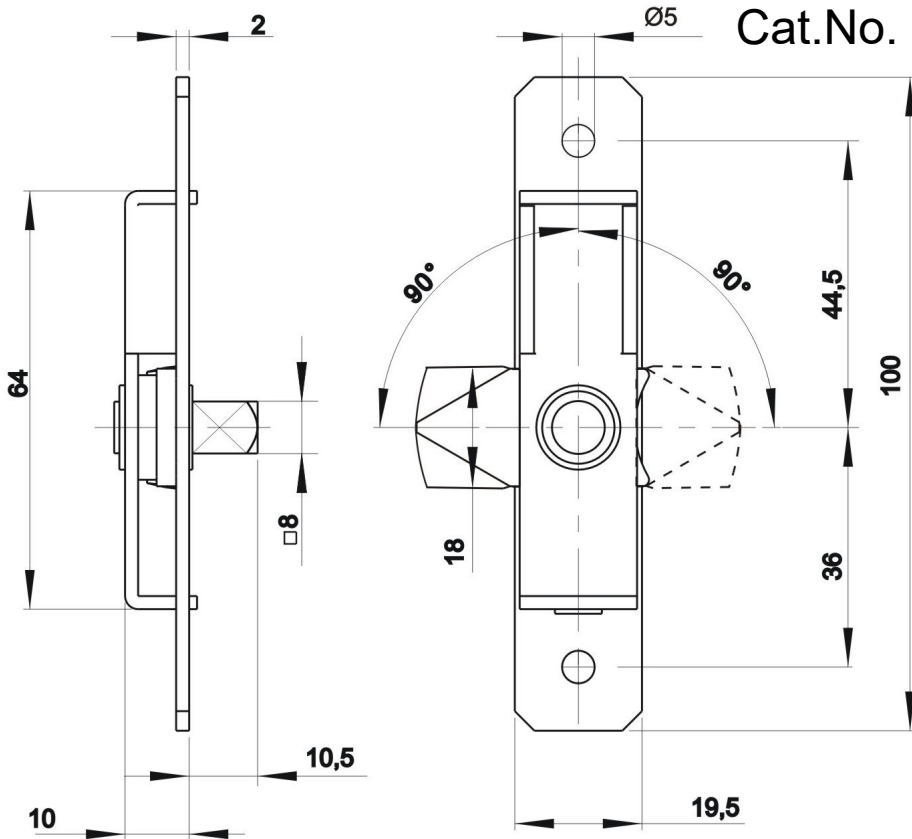

Cat.No. 03.818

Key	cat.No.
8x8	01.335
6x6	01.356

Order example - Lock ZZ2 03.818

Material :  
steel, zinc plated