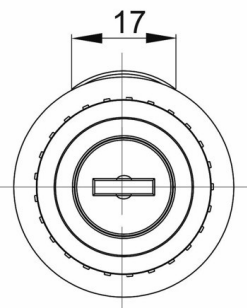

## Lock Z46

Cat.No. 03.1070

Cut out

## Lock Z47

Cat.No. 03.1071

Cut out

Material : alloy ZnAl, chrome plating

Order example : **Lock Z47 03.1071**