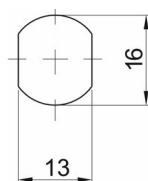

## Lock Z46

Cat.No. 03.1070

Cut out

## Lock Z47

Cat.No. 03.1071

Cut out

Material : alloy ZnAl, chrome plating

Order example : **Lock Z47 03.1071**