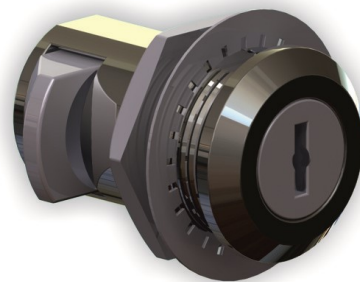

## Lock Z46

Cat.No. 03.1070

Cut out

## Lock Z47

Cat.No. 03.1071

Cut out

Material : alloy ZnAl, chrome plating

Order example : **Lock Z47 03.1071**