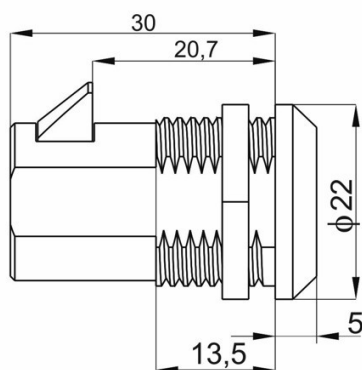

## Lock Z46

Cat.No. 03.1070

Cut out

## Lock Z47

Cat.No. 03.1071

Cut out

Material : alloy ZnAl, chrome plating

Order example : **Lock Z47 03.1071**