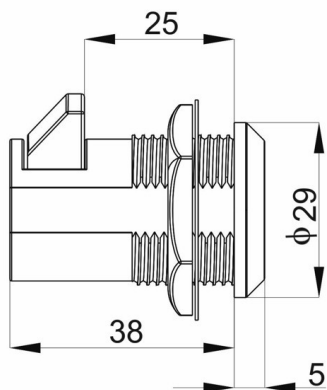

## Lock Z46

Cat.No. 03.1070

Cut out

## Lock Z47

Cat.No. 03.1071

Cut out

Material : alloy ZnAl, chrome plating

Order example : **Lock Z47 03.1071**