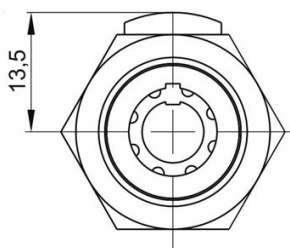

## Lock Z46

Cat.No. 03.1070

Cut out

## Lock Z47

Cat.No. 03.1071

Cut out

Material : alloy ZnAl, chrome plating

Order example : **Lock Z47 03.1071**