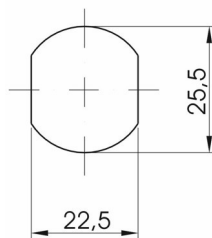

## Lock Z46

Cat.No. 03.1070

Cut out

## Lock Z47

Cat.No. 03.1071

Cut out

Material : alloy ZnAl, chrome plating

Order example : **Lock Z47 03.1071**