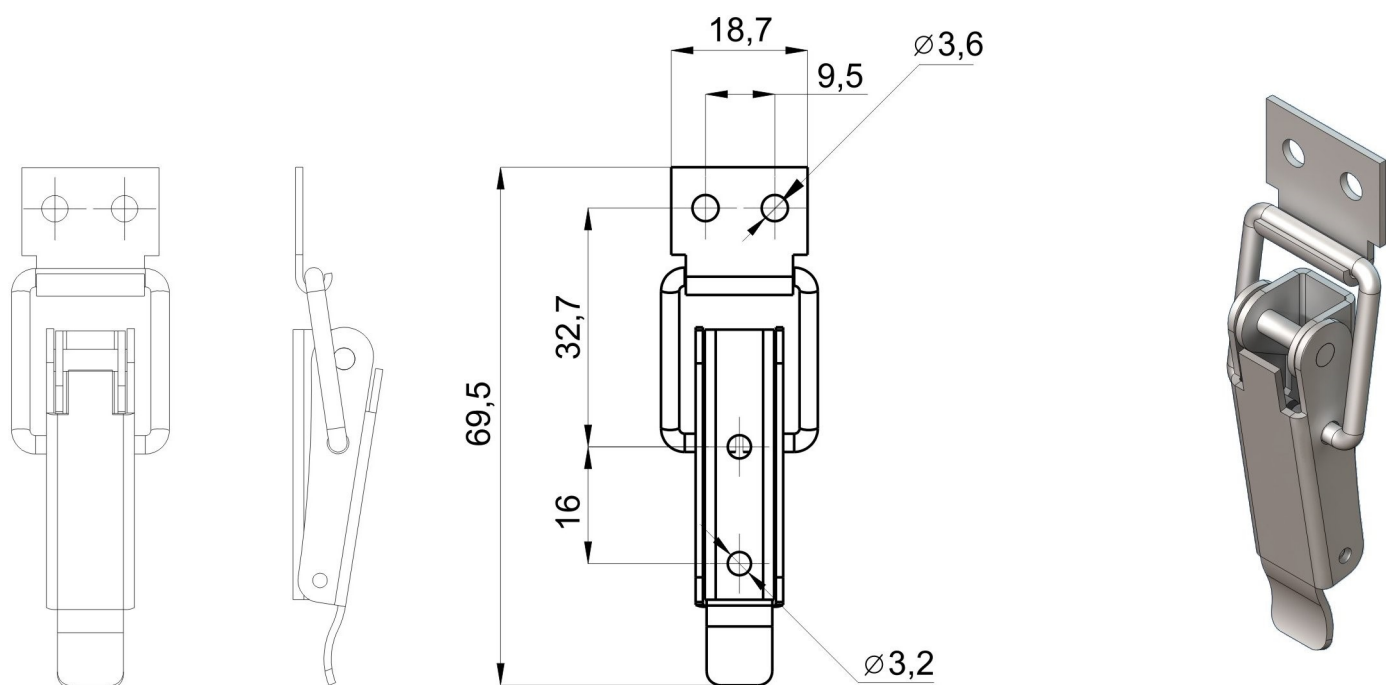

## Latch ST261 Cat.No. 03.1011

## Latch ST262 Cat.No. 03.1012

Order example :  
**Latch ST261 03.1011**

**Material:** steel, zinc plated