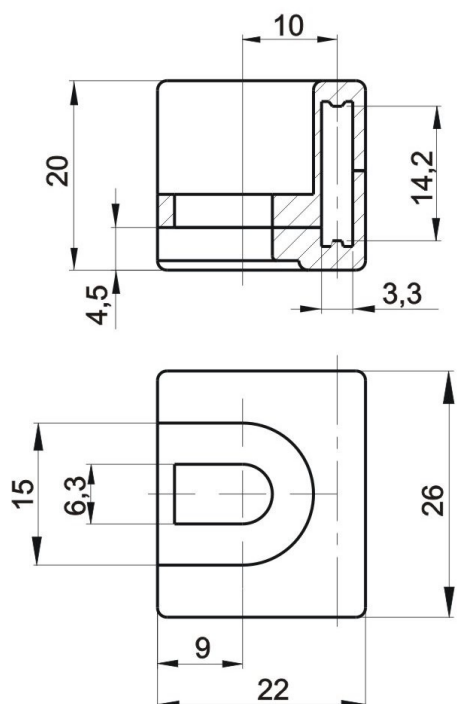

Cat.No. 03.038

Material : PA6

Cat.No. 03.046

Material : stainless steel

Cat.No. 03.031

Material : PA6, RAL 9005

Order example : **Rod guide 3x14 ver.2 03.038**
Rod guide 3x14 ver.stainless 03.046
Rod guide 3x14 03.031