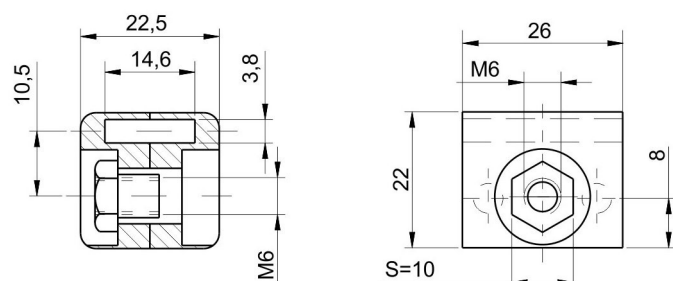

Cat.No. 03.038

Material : PA6

Cat.No. 03.046

Material : stainless steel

Cat.No. 03.031

Material : PA6, RAL 9005

Order example : **Rod guide 3x14 ver.2 03.038**
Rod guide 3x14 ver.stainless 03.046
Rod guide 3x14 03.031