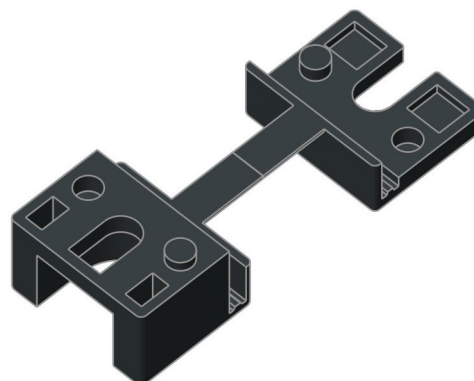

Cat.No. 03.038

Material : PA6

Cat.No. 03.046

Material : stainless steel

Cat.No. 03.031

Material : PA6, RAL 9005

Order example : **Rod guide 3x14 ver.2 03.038**
Rod guide 3x14 ver.stainless 03.046
Rod guide 3x14 03.031