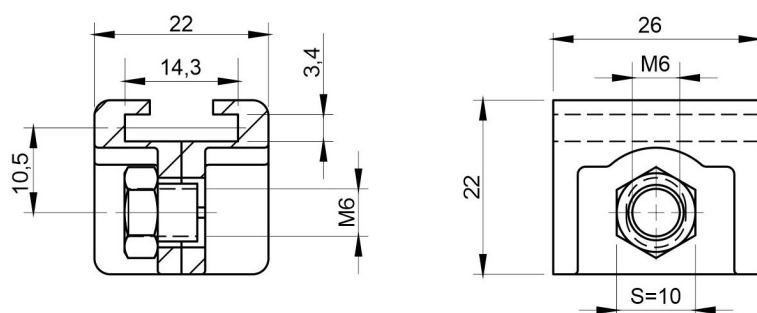

Cat.No. 03.038

Material : PA6

Cat.No. 03.046

Material : stainless steel

Cat.No. 03.031

Material : PA6, RAL 9005

Order example : **Rod guide 3x14 ver.2 03.038**
Rod guide 3x14 ver.stainless 03.046
Rod guide 3x14 03.031