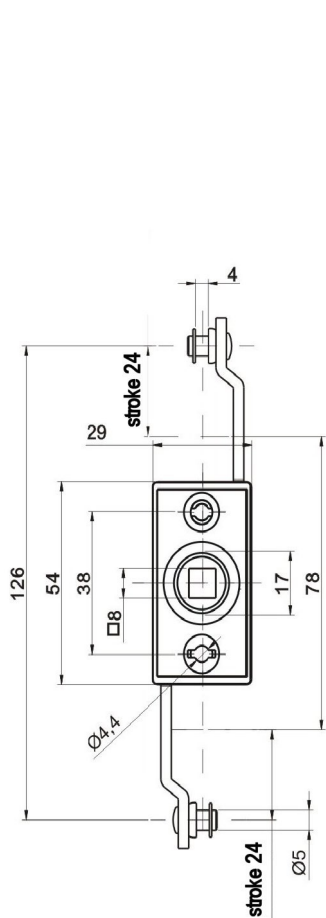

M1-SN

M2-SN

M3-SN

M1,2,3K - SN

type	Cat.No.	type	Cat.No.
M1 - SN	03.676	M1K - SN	03.679
M2 - SN	03.677	M2K - SN	03.680
M3 - SN	03.678	M3K - SN	03.681

Material :
Body : stainless steel
Rods : stainless steel