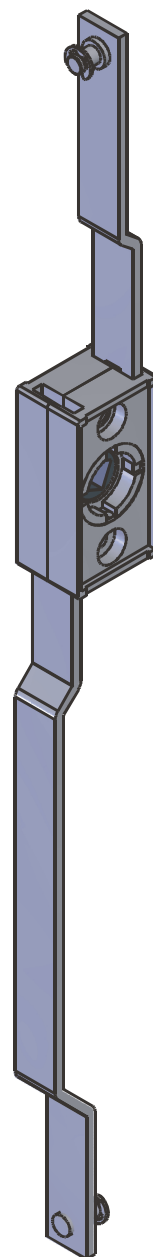

M1-SN

M2-SN

M3-SN

M1,2,3K - SN

type	Cat.No.	type	Cat.No.
M1 - SN	03.676	M1K - SN	03.679
M2 - SN	03.677	M2K - SN	03.680
M3 - SN	03.678	M3K - SN	03.681

Material :
Body : stainless steel
Rods : stainless steel