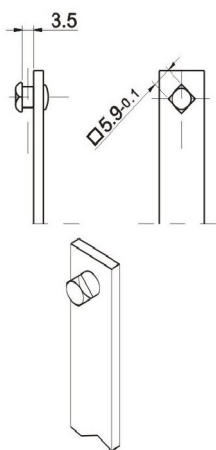

M1-SN

M2-SN

M3-SN

M1,2,3K - SN

type	Cat.No.	type	Cat.No.
M1 - SN	03.676	M1K - SN	03.679
M2 - SN	03.677	M2K - SN	03.680
M3 - SN	03.678	M3K - SN	03.681

Material :
Body : stainless steel
Rods : stainless steel