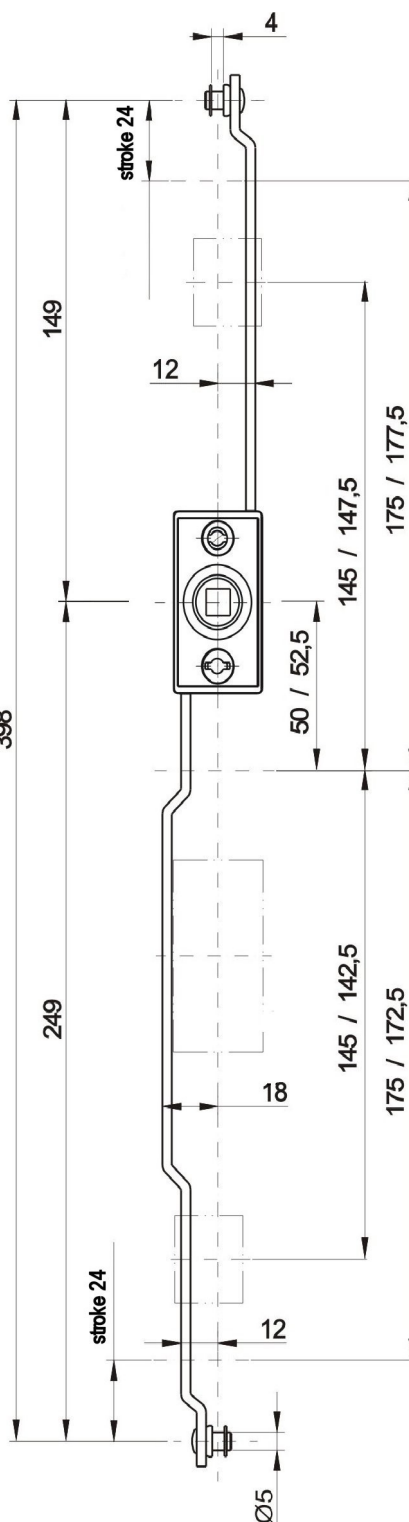

M1-SN

M2-SN

M3-SN

M1,2,3K - SN

type	Cat.No.	type	Cat.No.
M1 - SN	03.676	M1K - SN	03.679
M2 - SN	03.677	M2K - SN	03.680
M3 - SN	03.678	M3K - SN	03.681

Material :
Body : stainless steel
Rods : stainless steel