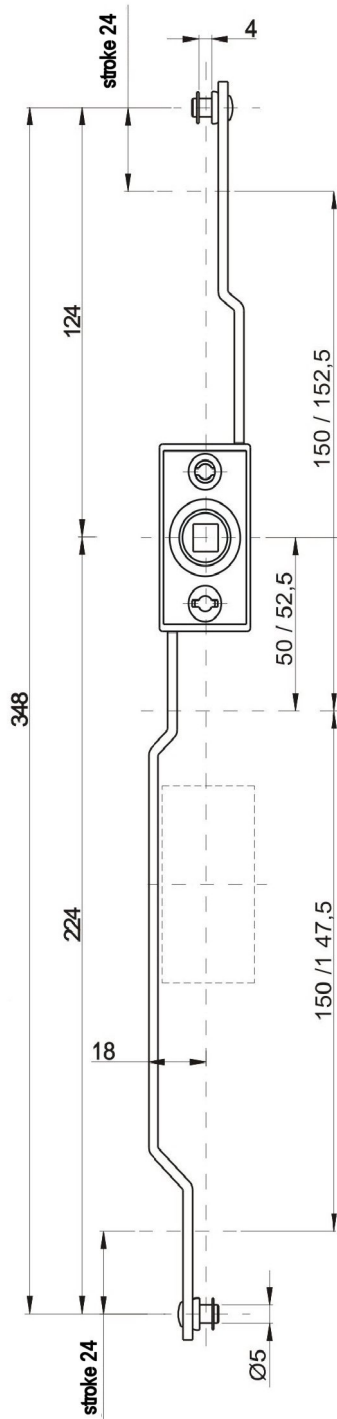

M1-SN

M2-SN

M3-SN

M1,2,3K - SN

type	Cat.No.	type	Cat.No.
M1 - SN	03.676	M1K - SN	03.679
M2 - SN	03.677	M2K - SN	03.680
M3 - SN	03.678	M3K - SN	03.681

Material :
Body : stainless steel
Rods : stainless steel