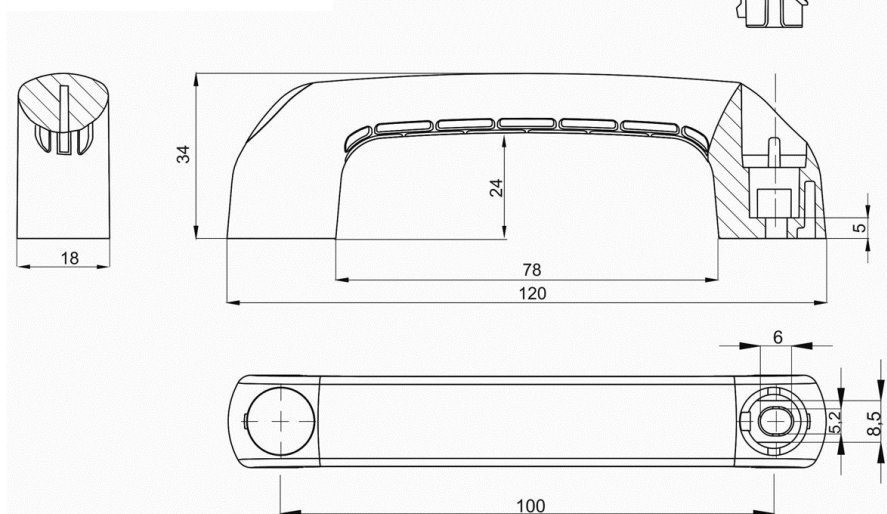

## Montážní šrouby

	4.444.001 M5	4.444.002 M6
	DIN 933	
	DIN 7984	
	DIN 965	
	DIN 84	