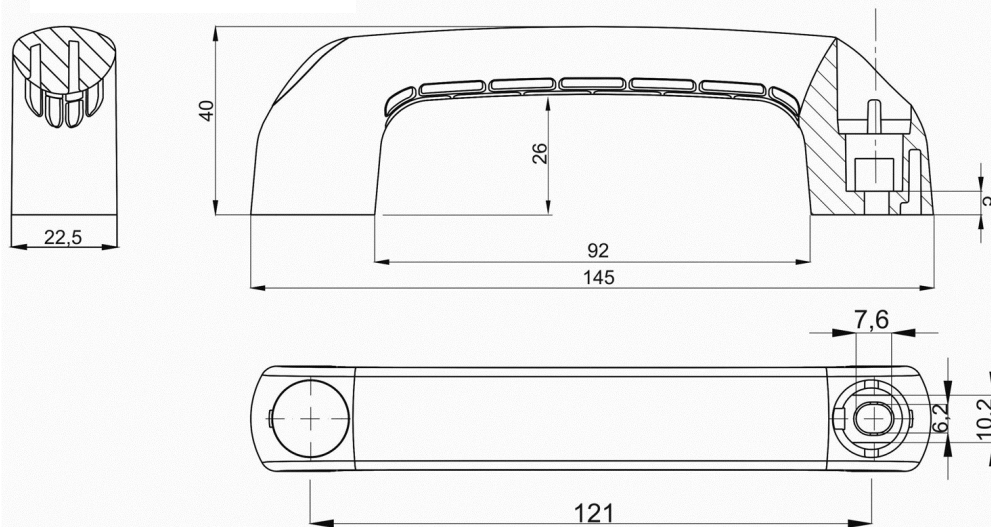

Kat.č. 03.1125

Barvy záslepek

Materiál: polyamid PA6

Příklad objednávky madla 03.125 s červenými záslepkami:
Madlo PA 03.125 / 03