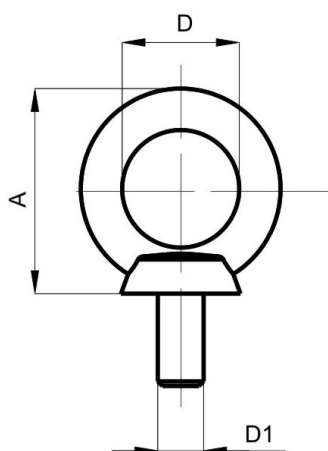

OKO

Kat.č. 03.1028

Verze	D1	A	D
001	M8	37	ø 20,5
002	M10	44,5	ø 25,5
003	M12	53,5	ø 29,8
004	M14	64	ø 34,5
005	M16	64	ø 34,5

Materiál: ocel, galv. zinkováno

Šroub PA

Kat.č. 03.1029

Materiál:
hlava - polyamid PA6
šroub - ocel, galvanicky zinkováno