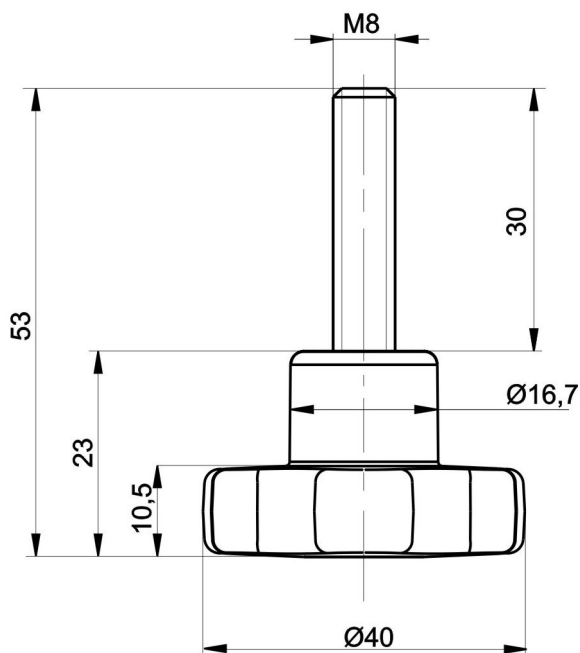

OKO

Kat.č. 03.1028

Verze	D1	A	D
001	M8	37	ø 20,5
002	M10	44,5	ø 25,5
003	M12	53,5	ø 29,8
004	M14	64	ø 34,5
005	M16	64	ø 34,5

Materiál: ocel, galv. zinkováno

Šroub PA

Kat.č. 03.1029

Materiál:
hlava - polyamid PA6
šroub - ocel, galvanicky zinkováno