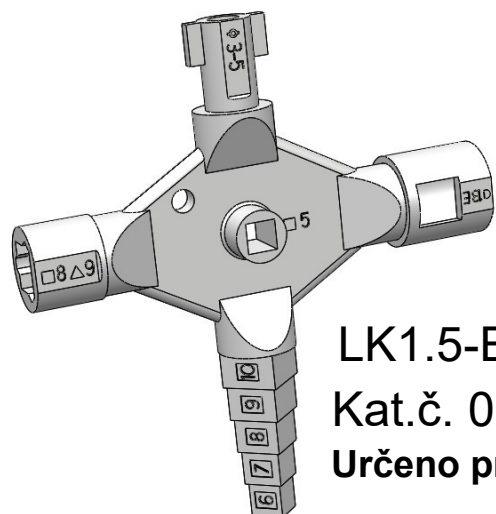

LK1.5
Kat.č. 01.373

LK1.5-E
Kat.č. 01.373.E
Určeno pro zámky s děleným středem.

Materiál : Slitina ZnAl, zinkováno

Příklad objednávky : víceúčelový klíč 01.373