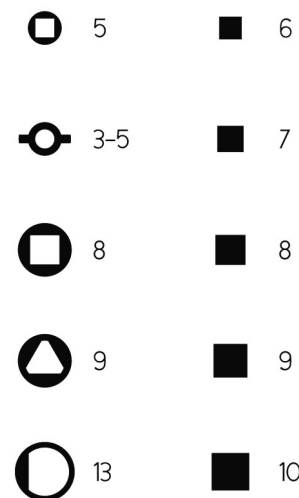

LK1.5
Kat.č. 01.373

LK1.5-E
Kat.č. 01.373.E
Určeno pro zámky s děleným středem.

Materiál : Slitina ZnAl, zinkováno

Příklad objednávky : víceúčelový klíč 01.373