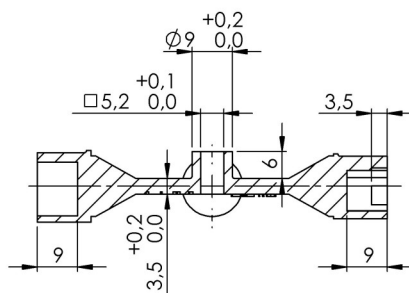

LK1.5
Kat.č. 01.373

LK1.5-E
Kat.č. 01.373.E
Určeno pro zámky s děleným středem.

Materiál : Slitina ZnAl, zinkováno

Příklad objednávky : víceúčelový klíč 01.373