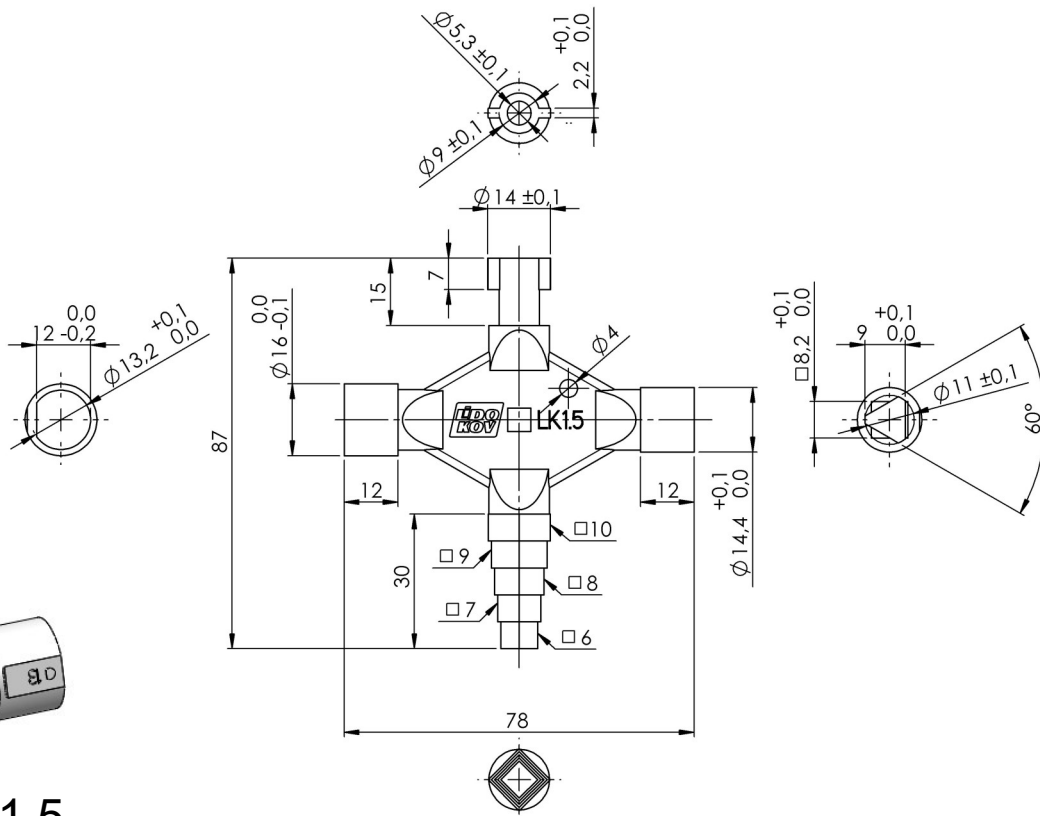

LK1.5
Kat.č. 01.373

LK1.5-E
Kat.č. 01.373.E
Určeno pro zámky s děleným středem.

Materiál : Slitina ZnAl, zinkováno

Příklad objednávky : víceúčelový klíč 01.373