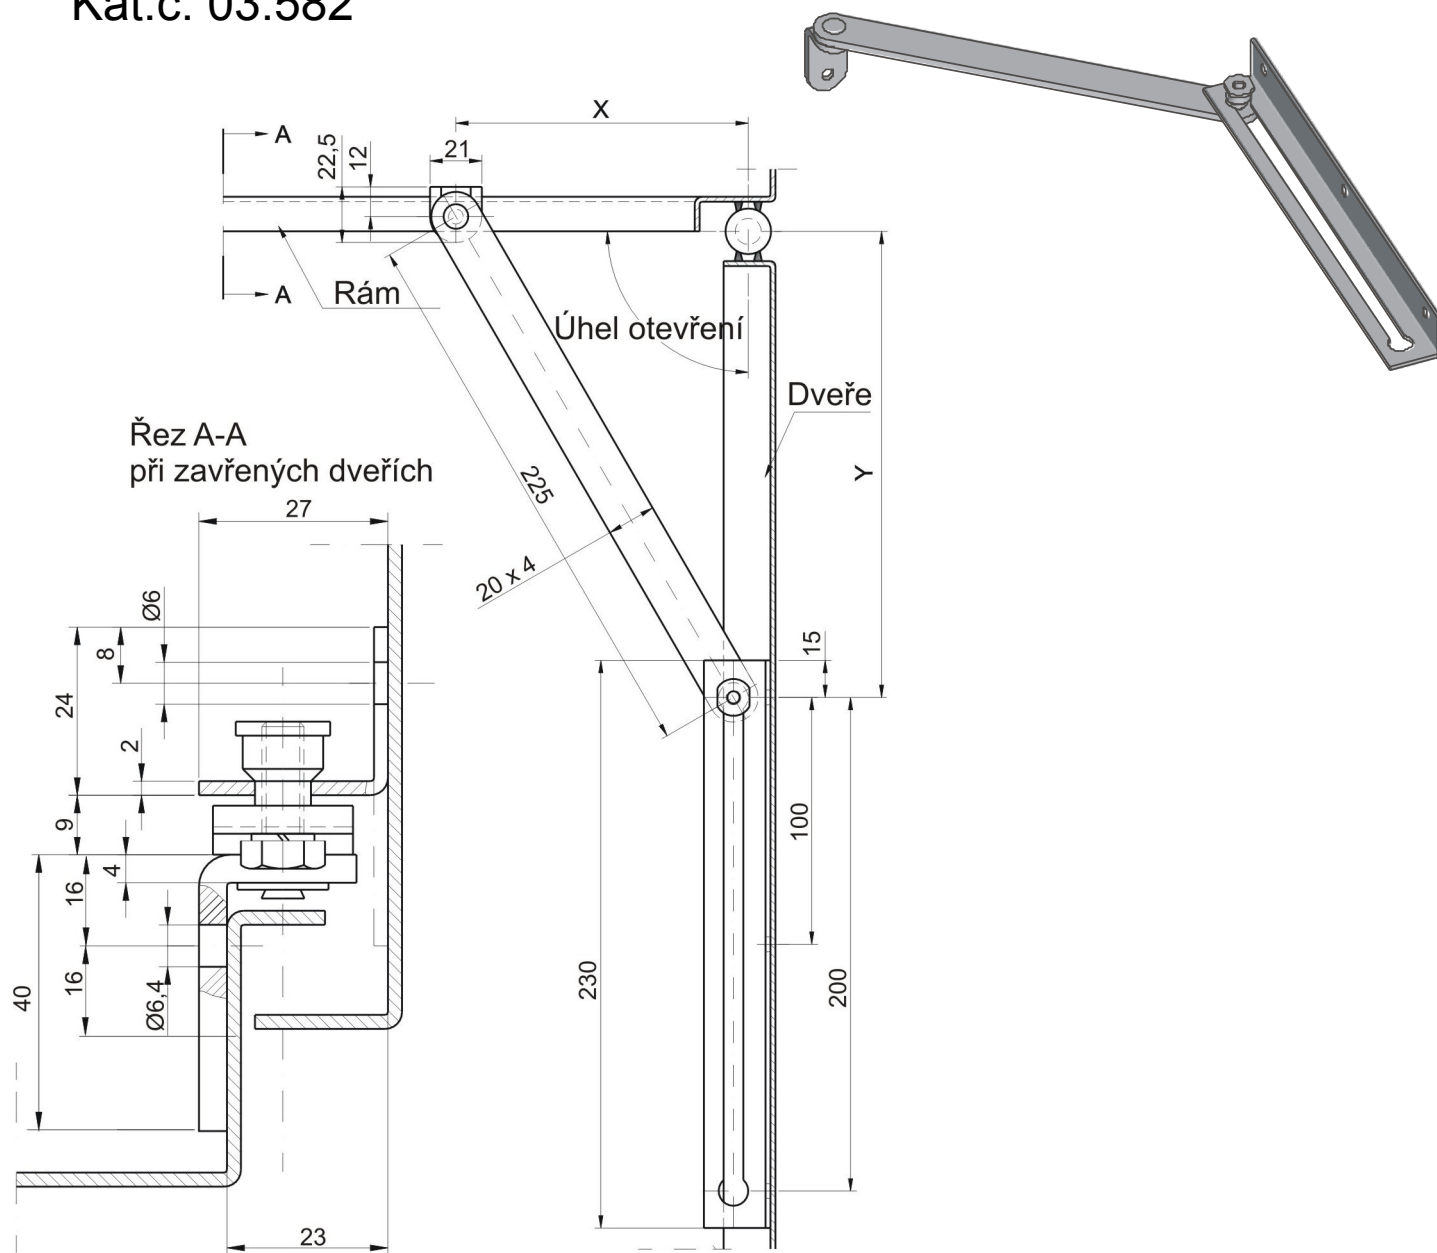

Kat.č. 03.582

**Materiál** : ocel, zinkováno

Úhel otevíření	Rozměr [mm]		Minimální šířka dveří
	X	Y	
90°	140	176	399
105°	120	162	385
120°	110	149	372
135°	100	144	367