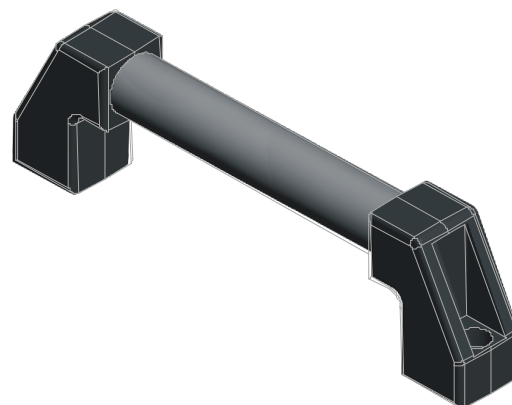

Madlo PA

Materiál: Polyamid

Typ	L	F	L1	H	B	Kat.č.
Madlo PA	107	93,5	74	36	5,5	03.848
	134	117	95	41	10,5	03.849
	142	122	98	40	12,5	03.850
	150	132	108	45	7	03.851
	170	150	118	54	7	03.852

Madlo

Materiál:
držáky- polyamid
trubka úchytu - ocel, zinkováno

Typ	L	F	L1	H	Kat.č.
Madlo	224	200	154	78	03.854
	324	300	254	78	03.855
	424	400	354	78	03.856
	524	500	454	78	03.857

Příklad objednávky : Madlo Kat.č. 03.849