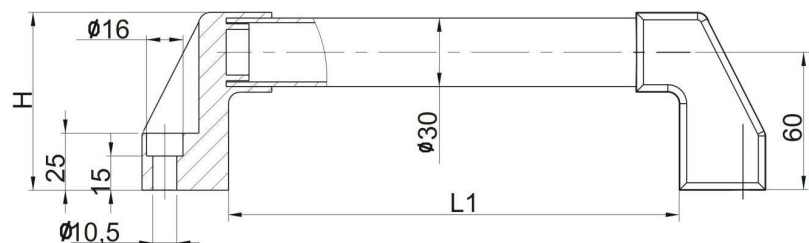

Madlo PA

Materiál: Polyamid

Typ	L	F	L1	H	B	Kat.č.
Madlo PA	107	93,5	74	36	5,5	03.848
	134	117	95	41	10,5	03.849
	142	122	98	40	12,5	03.850
	150	132	108	45	7	03.851
	170	150	118	54	7	03.852

Madlo

Materiál:
držáky- polyamid
trubka úchytu - ocel, zinkováno

Typ	L	F	L1	H	Kat.č.
Madlo	224	200	154	78	03.854
	324	300	254	78	03.855
	424	400	354	78	03.856
	524	500	454	78	03.857

Příklad objednávky : Madlo Kat.č. 03.849