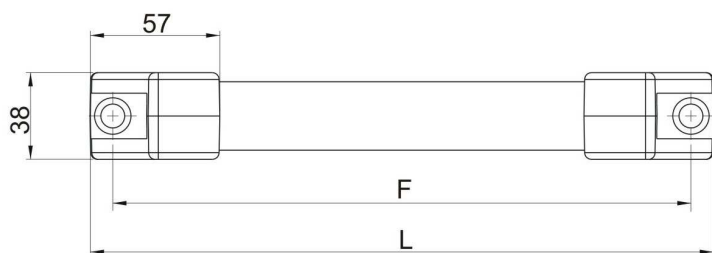

Madlo PA

Materiál: Polyamid

Typ	L	F	L1	H	B	Kat.č.
Madlo PA	107	93,5	74	36	5,5	03.848
	134	117	95	41	10,5	03.849
	142	122	98	40	12,5	03.850
	150	132	108	45	7	03.851
	170	150	118	54	7	03.852

Madlo

Materiál:
držáky- polyamid
trubka úchytu - ocel, zinkováno

Typ	L	F	L1	H	Kat.č.
Madlo	224	200	154	78	03.854
	324	300	254	78	03.855
	424	400	354	78	03.856
	524	500	454	78	03.857

Příklad objednávky : Madlo Kat.č. 03.849