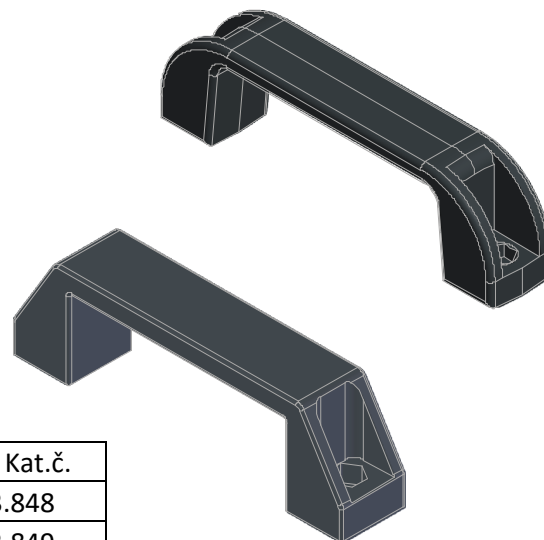

Madlo PA

Materiál: Polyamid

Typ	L	F	L1	H	B	Kat.č.
Madlo PA	107	93,5	74	36	5,5	03.848
	134	117	95	41	10,5	03.849
	142	122	98	40	12,5	03.850
	150	132	108	45	7	03.851
	170	150	118	54	7	03.852

Madlo

Materiál:
držáky- polyamid
trubka úchytu - ocel, zinkováno

Typ	L	F	L1	H	Kat.č.
Madlo	224	200	154	78	03.854
	324	300	254	78	03.855
	424	400	354	78	03.856
	524	500	454	78	03.857

Příklad objednávky : Madlo Kat.č. 03.849