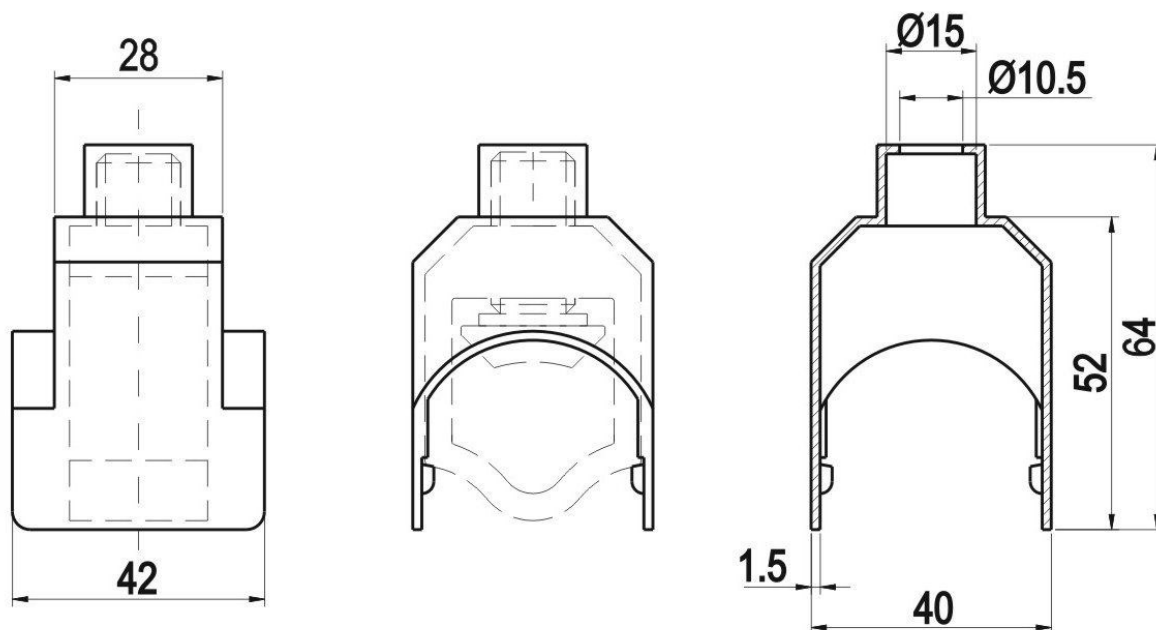

Kat.č. 03.487

Barvy: modrá, žlutá, červená, zelená, černá

Materiál: polyamid PA6