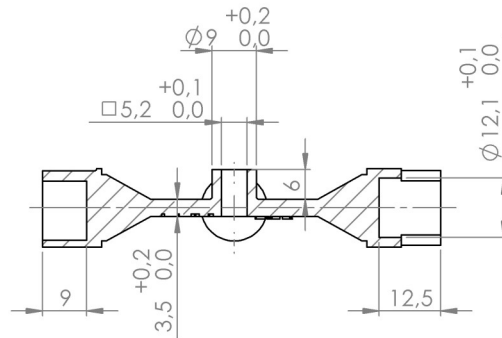

LK2
Kat.č. 01.032

LK2-E
Kat.č. 01.032.E

Určeno pro zámky s děleným středem.

-  5
-  9,5
-  3-5
-  16
-  13

Mterál : Slitina ZnAl, zinkováno
Příklad objednávky : **Víceúčelový klíč 01.032**