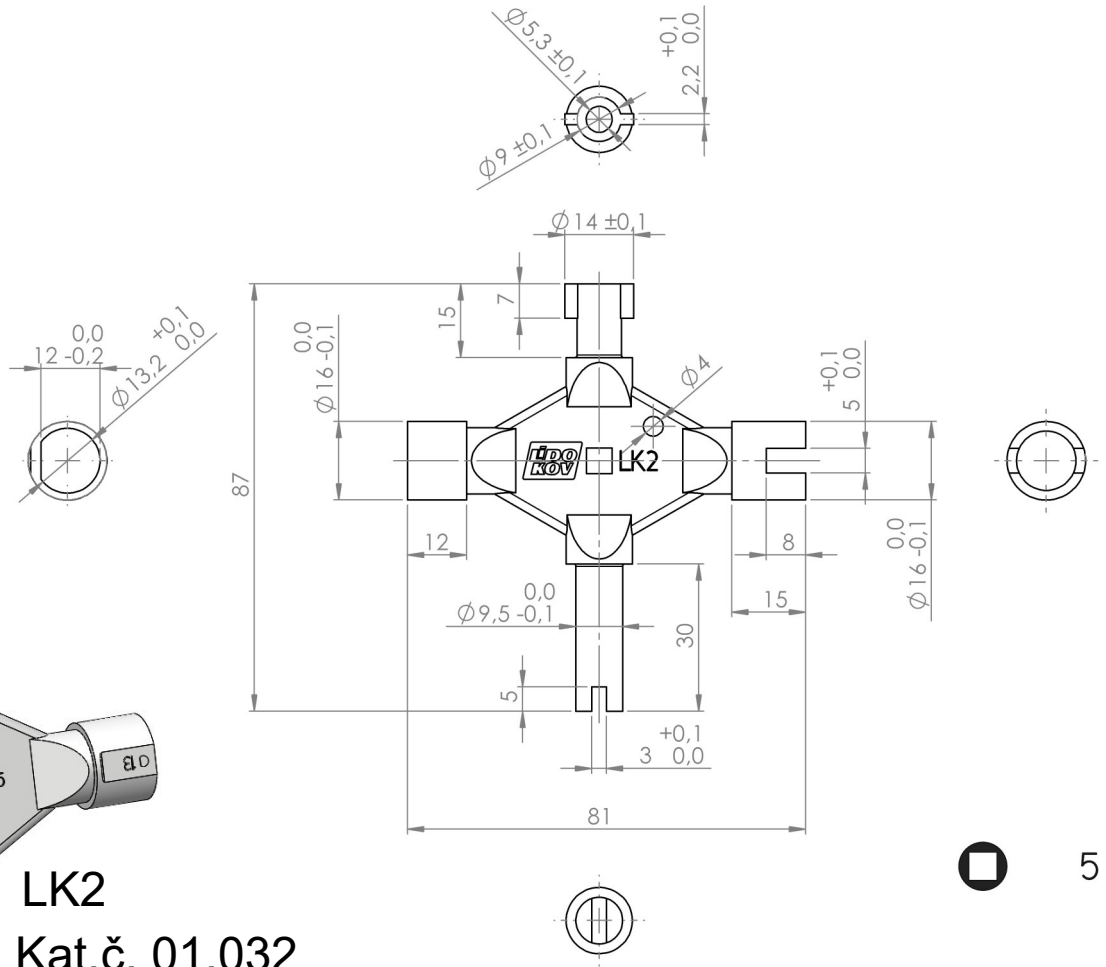

LK2
Kat.č. 01.032

LK2-E
Kat.č. 01.032.E

Určeno pro zámky s děleným středem.

-  5
-  9,5
-  3-5
-  16
-  13

Mterál : Slitina ZnAl, zinkováno
Příklad objednávky : **Víceúčelový klíč 01.032**