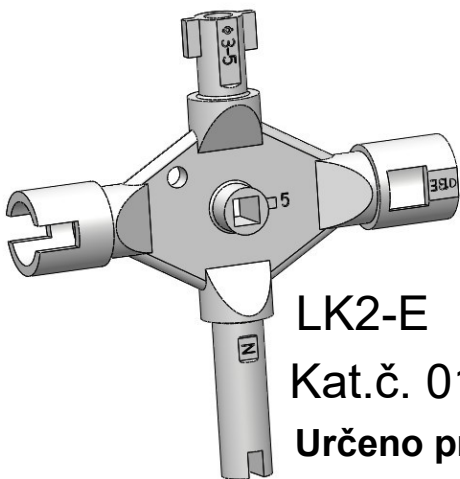

LK2
Kat.č. 01.032

LK2-E
Kat.č. 01.032.E

Určeno pro zámky s děleným středem.

-  5
-  9,5
-  3-5
-  16
-  13

Mterál : Slitina ZnAl, zinkováno
Příklad objednávky : **Víceúčelový klíč 01.032**