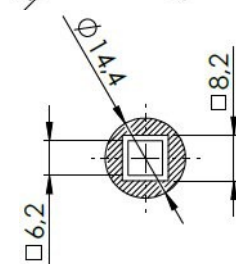

Kat.č. 01.037

Příklad objednávky : Klíč LIDOKOV 01.038

Materiál : 01.027 - 01.038 Slitina ZnAl,(zinkováno) , 01.336 ocel (zinkováno)