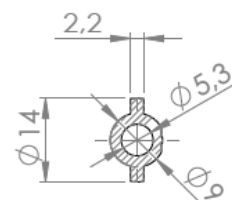

Kat.č. 01.039