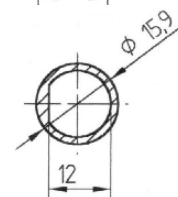

Kat.č. 01.036

Kat.č. 01.038

Kat.č. 01.027

Kat.č. 01.039

Kat.č. 01.048

Kat.č. 01.038.E

Kat.č. 01.336

Kat.č. 01.057

Kat.č. 01.037

Příklad objednávky : Klíč LIDOKOV 01.038

Materiál : 01.027 - 01.038 Slitina ZnAl,(zinkováno) , 01.336 ocel (zinkováno)