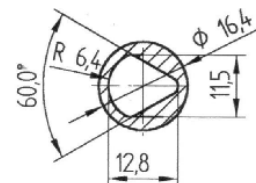

Kat.č. 01.036

Kat.č. 01.038

Kat.č. 01.027

Kat.č. 01.039

Kat.č. 01.048

Kat.č. 01.038.E

Kat.č. 01.336

Kat.č. 01.057

Kat.č. 01.037

Příklad objednávky : Klíč LIDOKOV 01.038

Materiál : 01.027 - 01.038 Slitina ZnAl,(zinkováno) , 01.336 ocel (zinkováno)