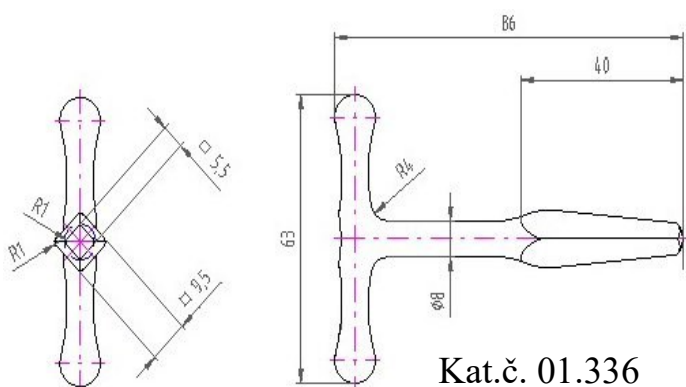

Kat.č. 01.036

Kat.č. 01.038

Kat.č. 01.027

Kat.č. 01.039

Kat.č. 01.048

Kat.č. 01.038.E

Kat.č. 01.336

Kat.č. 01.057

Kat.č. 01.037

Příklad objednávky : Klíč LIDOKOV 01.038

Materiál : 01.027 - 01.038 Slitina ZnAl,(zinkováno) , 01.336 ocel (zinkováno)