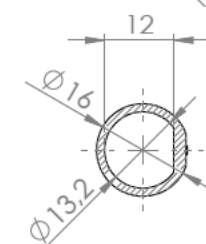

Kat.č. 01.038.E