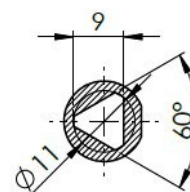

Kat.č. 01.057