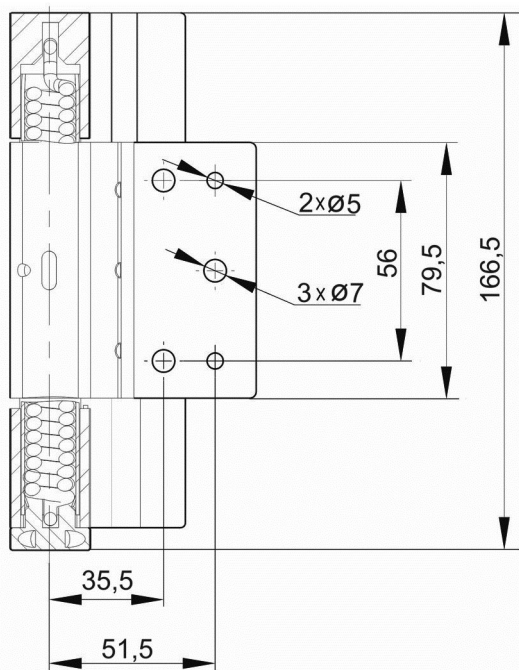

**RT89**
(pružinový)

| Kat.č. | A | L | L1 | B | B1 |
|---------|---|----|----|----|----|
| 03.1111 | 3 | 70 | 48 | 55 | 38 |
| 03.1112 | 3 | 80 | 60 | 65 | 45 |
| 03.1113 | 3 | 60 | 36 | 76 | 56 |

RT90A Kat.č. 03.1114

Závěs pružinový RT90A

RT90B Kat.č. 03.1115Závěs nosný RT90B
(bez pružiny)