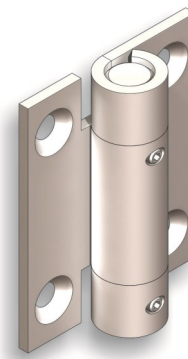

**RT89**
(pružinový)

| Kat.č. | A | L | L1 | B | B1 |
|---------|---|----|----|----|----|
| 03.1111 | 3 | 70 | 48 | 55 | 38 |
| 03.1112 | 3 | 80 | 60 | 65 | 45 |
| 03.1113 | 3 | 60 | 36 | 76 | 56 |

RT90A Kat.č. 03.1114

Závěs pružinový RT90A

RT90B Kat.č. 03.1115Závěs nosný RT90B
(bez pružiny)