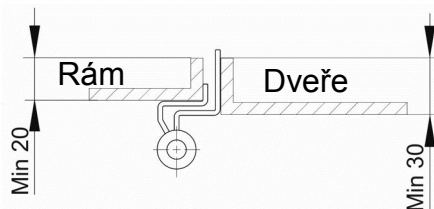

**RT89**
(pružinový)

| Kat.č. | A | L | L1 | B | B1 |
|---------|---|----|----|----|----|
| 03.1111 | 3 | 70 | 48 | 55 | 38 |
| 03.1112 | 3 | 80 | 60 | 65 | 45 |
| 03.1113 | 3 | 60 | 36 | 76 | 56 |

RT90A Kat.č. 03.1114

Závěs pružinový RT90A

RT90B Kat.č. 03.1115Závěs nosný RT90B
(bez pružiny)