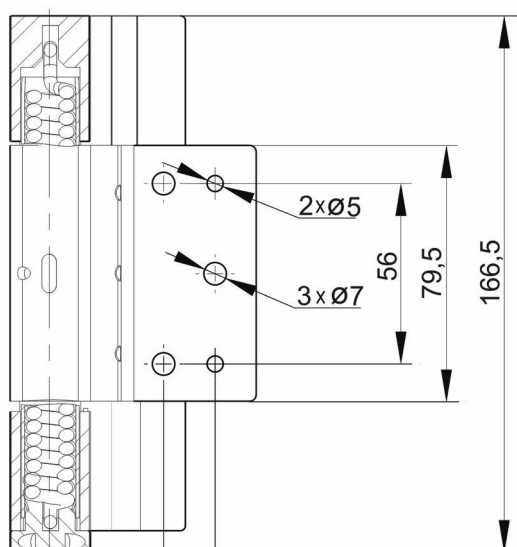

Kat.č.	A	L	L1	B	B1
03.1111	3	70	48	55	38
03.1112	3	80	60	65	45
03.1113	3	60	36	76	56

Materiál: ocel, zinkováno

**RT90A Kat.č. 03.1114**

Závěs pružinový RT90A

**RT90B Kat.č. 03.1115**

Závěs nosný RT90B  
( bez pružiny )