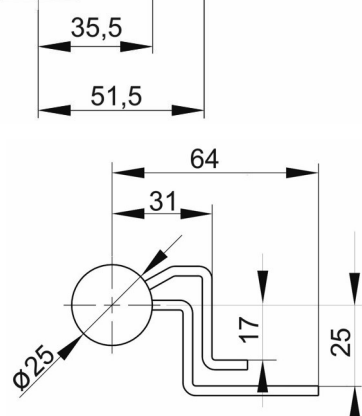

Kat.č.	A	L	L1	B	B1
03.1111	3	70	48	55	38
03.1112	3	80	60	65	45
03.1113	3	60	36	76	56

Materiál: ocel, zinkováno

**RT90A Kat.č. 03.1114**

Závěs pružinový RT90A

**RT90B Kat.č. 03.1115**

Závěs nosný RT90B  
( bez pružiny )