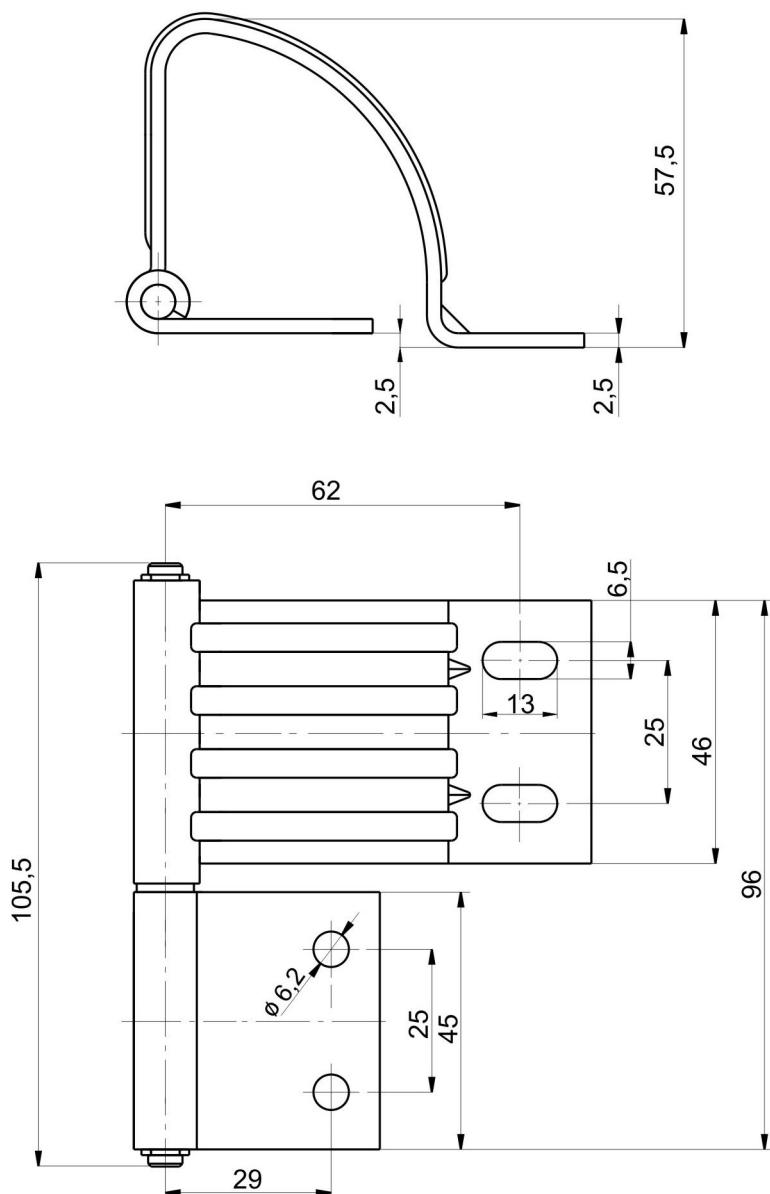

Závěs RT 80.1

Kat.č. 03.1009

Závěs RT 80.2

Kat.č. 03.1010

Materiál : RT 80.1 - ocel, galv. Zinkováno
RT 80.2 - nerez ocel

Příklad objednávky : **Závěs RT 80.1 - 03.1009**