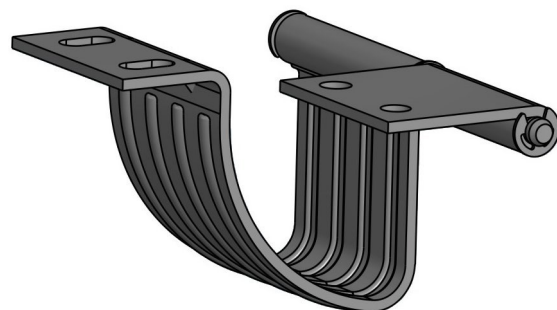

Závěs RT 80.1

Kat.č. 03.1009

Závěs RT 80.2

Kat.č. 03.1010

Materiál : RT 80.1 - ocel, galv. Zinkováno
RT 80.2 - nerez ocel

Příklad objednávky : **Závěs RT 80.1 - 03.1009**