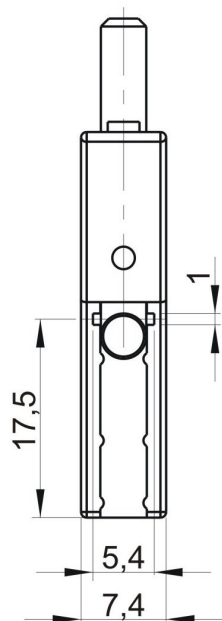

## RT 77 Kat.č. 03.923

**Materiál :** čep - ocel ,  
Tělo PA

**Příklad objednávky závěsu RT 77 :**  
**Závěs RT77 03.923**