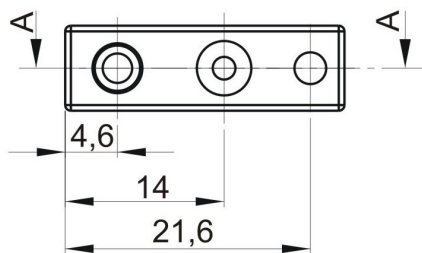

## RT 77 Kat.č. 03.923

**Materiál :** čep - ocel ,  
Tělo PA

**Příklad objednávky závěsu RT 77 :**  
**Závěs RT77 03.923**