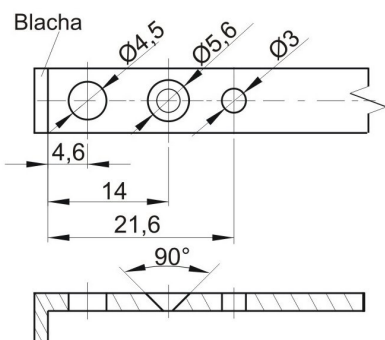

## RT 77 Kat.č. 03.923

**Materiál :** čep - ocel ,  
Tělo PA

**Příklad objednávky závěsu RT 77 :**  
**Závěs RT77 03.923**