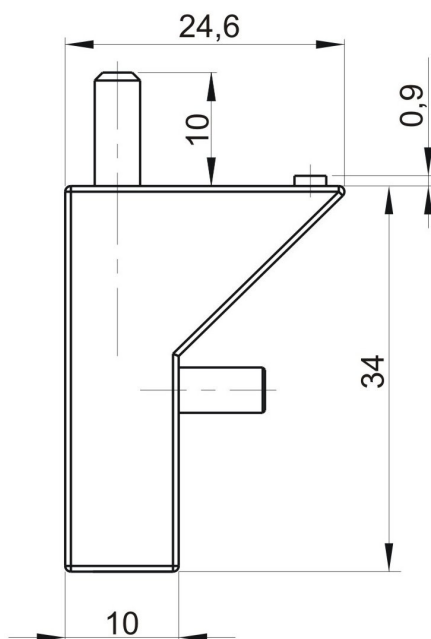

## RT 77 Kat.č. 03.923

**Materiál :** čep - ocel ,  
Tělo PA

**Příklad objednávky závěsu RT 77 :**  
**Závěs RT77 03.923**