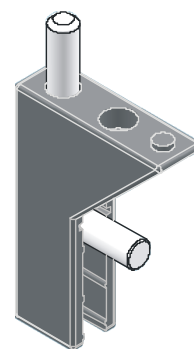

## RT 77 Kat.č. 03.923

**Materiál :** čep - ocel ,  
Tělo PA

**Příklad objednávky závěsu RT 77 :**  
**Závěs RT77 03.923**