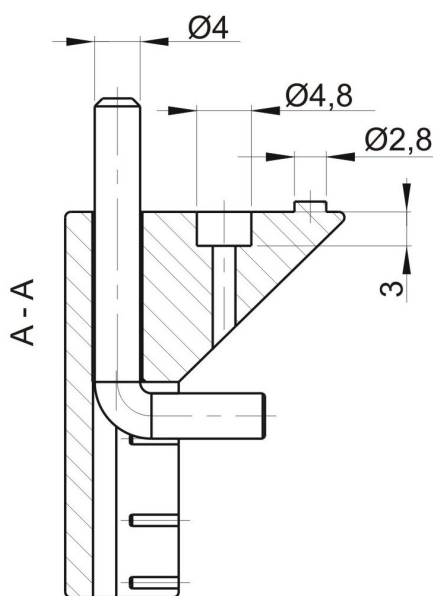

## RT 77 Kat.č. 03.923

**Materiál :** čep - ocel ,  
Tělo PA

**Příklad objednávky závěsu RT 77 :**  
**Závěs RT77 03.923**