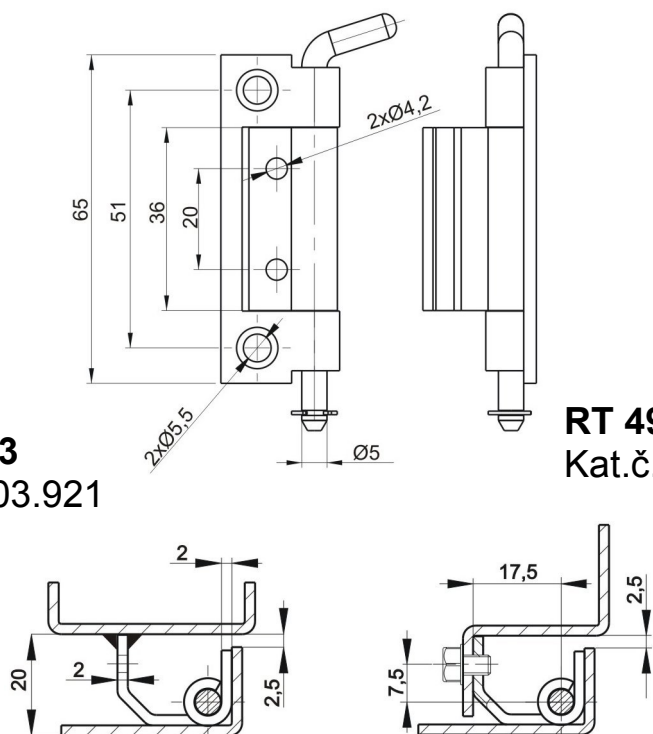

RT 68-2
Kat.č. 03.920

Materiál : ocel

**Příklad objednávky závěsu RT 68-2 :
Závěs RT68-2 03.920**

RT 49-3
Kat.č. 03.921

RT 49-4
Kat.č. 03.922

Materiál : ocel

**Příklad objednávky závěsu RT 49-3 :
Závěs RT49-3 03.921**