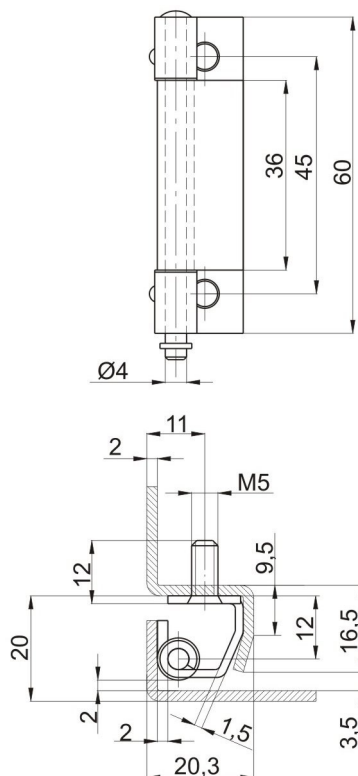

RT 75
Kat.č. 03.918**Materiál : ocel , zinkováno****Příklad objednávky závěsu RT75 : Závěs RT75 03.918****RT 76**
Kat.č. 03.919**Materiál : ocel , zinkováno****Příklad objednávky závěsu RT76 : Závěs RT76 03.919**