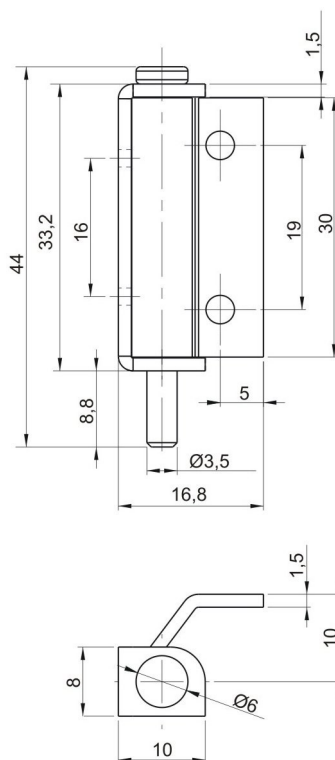

RT 75
Kat.č. 03.918**Materiál : ocel , zinkováno****Příklad objednávky závěsu RT75 : Závěs RT75 03.918****RT 76**
Kat.č. 03.919**Materiál : ocel , zinkováno****Příklad objednávky závěsu RT76 : Závěs RT76 03.919**