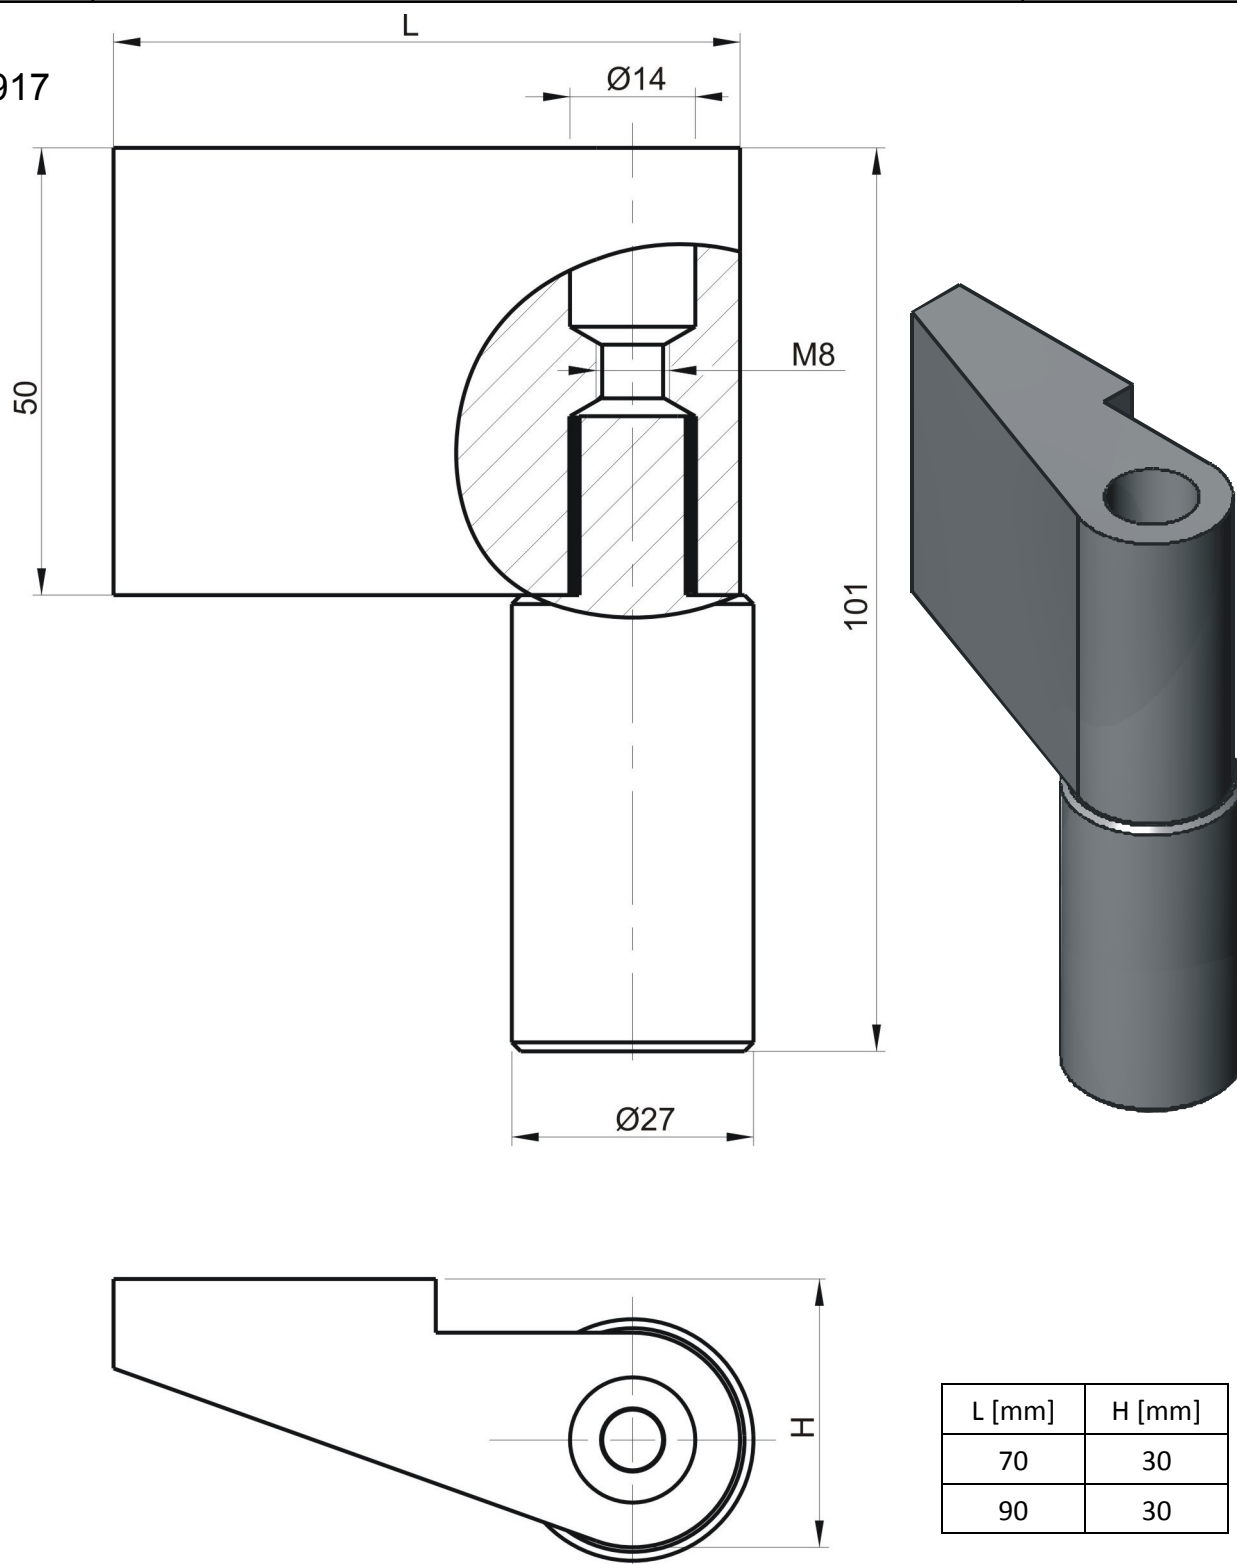

RT 74  
Kat.č. 03.917**Materiál :** ocel**Příklad objednávky závěsu RT 74, L=70 : Závěs RT74 03.917 L70**