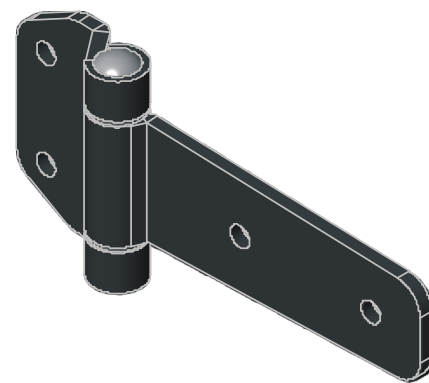

Příklad objednávky závěsu RT72 :
Závěs RT72 03.915

RT 72
Kat.č. 03.915

Materiál : ocel
Povrch. úprava:
práš. lak, galv. zinkování

Příklad objednávky závěsu RT73 :
Závěs RT73 03.916

RT73
Kat.č. 03.916

Materiál : ocel
Povrch. úprava:
práš. lak, galv. zinkování