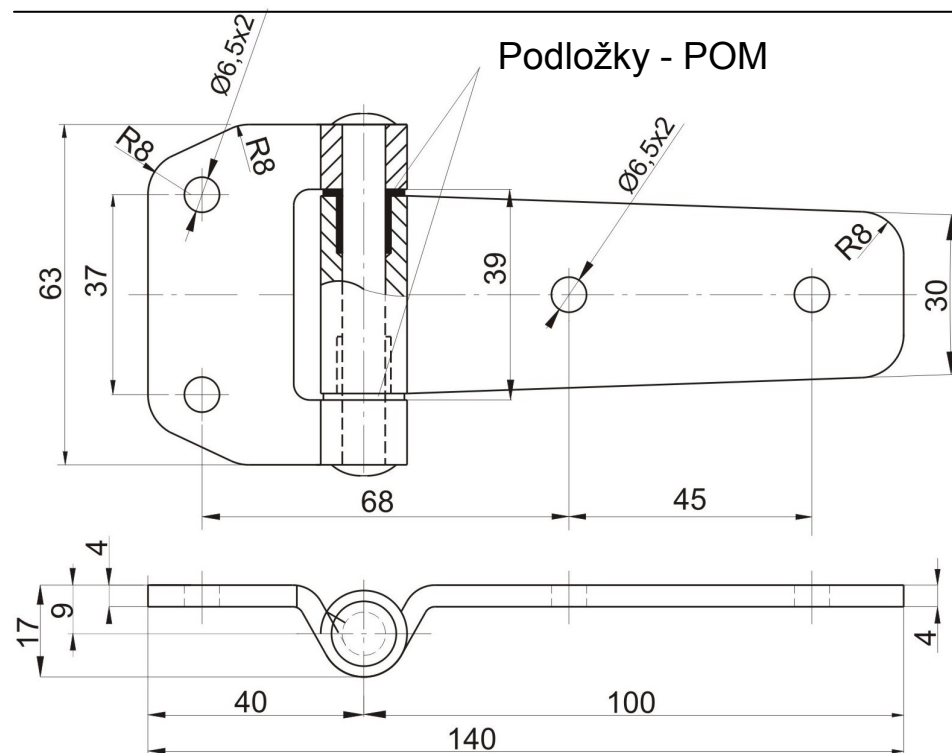

Příklad objednávky závěsu RT72 :
Závěs RT72 03.915

RT 72
Kat.č. 03.915

Materiál : ocel
Povrch. úprava:
práš. lak, galv. zinkování

Příklad objednávky závěsu RT73 :
Závěs RT73 03.916

RT73
Kat.č. 03.916

Materiál : ocel
Povrch. úprava:
práš. lak, galv. zinkování