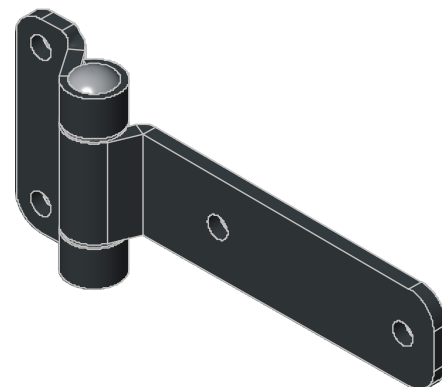

Příklad objednávky závěsu RT72 :
Závěs RT72 03.915

RT 72
Kat.č. 03.915

Materiál : ocel
Povrch. úprava:
práš. lak, galv. zinkování

Příklad objednávky závěsu RT73 :
Závěs RT73 03.916

RT73
Kat.č. 03.916

Materiál : ocel
Povrch. úprava:
práš. lak, galv. zinkování