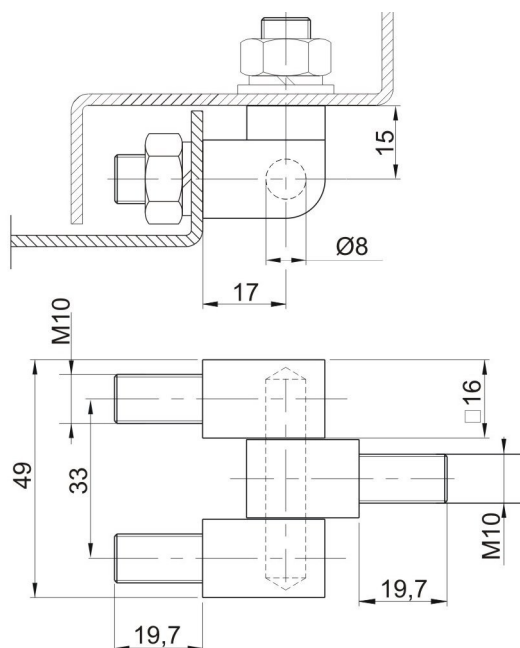

**RT 70**

Kat.č. 03.913

**Materiál :**

Ocel- galv. zinkováno , nerez ocel

**Příklad objednávky závěsu RT70 :**  
**Závěs RT70 03.913****RT71**

Kat.č. 03.914

**Materiál :**

ocel , galvanicky zinkováno

**Příklad objednávky závěsu RT71 :**  
**Závěs RT71 03.914**