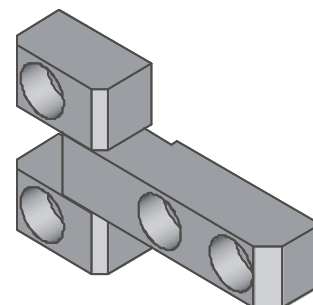

**RT 70**

Kat.č. 03.913

**Materiál :**

Ocel- galv. zinkováno , nerez ocel

**Příklad objednávky závěsu RT70 :**  
**Závěs RT70 03.913****RT71**

Kat.č. 03.914

**Materiál :**

ocel , galvanicky zinkováno

**Příklad objednávky závěsu RT71 :**  
**Závěs RT71 03.914**