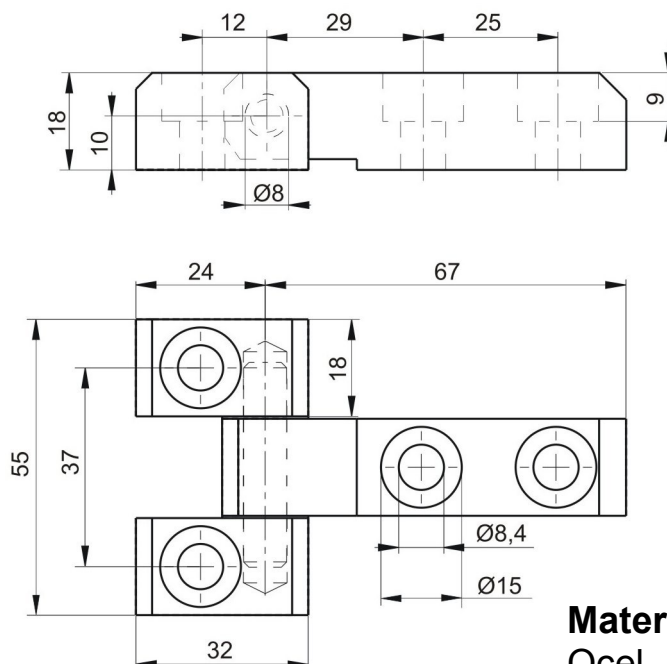

**RT 70**

Kat.č. 03.913

**Materiál :**

Ocel- galv. zinkováno , nerez ocel

**Příklad objednávky závěsu RT70 :**  
**Závěs RT70 03.913****RT71**

Kat.č. 03.914

**Materiál :**

ocel , galvanicky zinkováno

**Příklad objednávky závěsu RT71 :**  
**Závěs RT71 03.914**