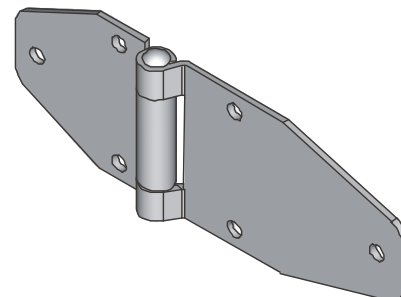

RT56-1 Kat.č. 03.825**Materiál :**

ocel , nerez ocel

Příklad objednávky závěsu: RT56-1**Závěs RT56-1 03.825****RT66** Kat.č. 03.912Možno použít šrouby M4
DIN7516**Materiál :**Závěs - slit. ZnAl, povrch. úp.- prášk. lak RAL 9005
Čep - ocel + galv. Zn, nerez ocel**Příklad objednávky závěsu RT66 :Závěs RT66 03.912**