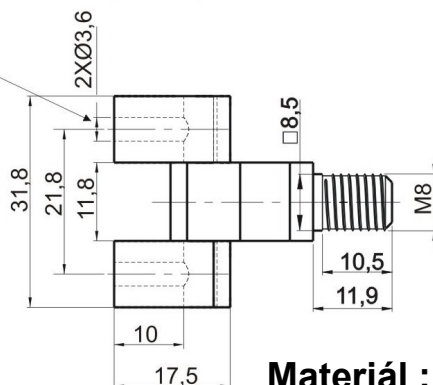

RT56-1 Kat.č. 03.825**Materiál :**

ocel , nerez ocel

Příklad objednávky závěsu: RT56-1**Závěs RT56-1 03.825****RT66** Kat.č. 03.912Možno použít šrouby M4
DIN7516**Materiál :**Závěs - slit. ZnAl, povrch. úp.- prášk. lak RAL 9005
Čep - ocel + galv. Zn, nerez ocel**Příklad objednávky závěsu RT66 :Závěs RT66 03.912**