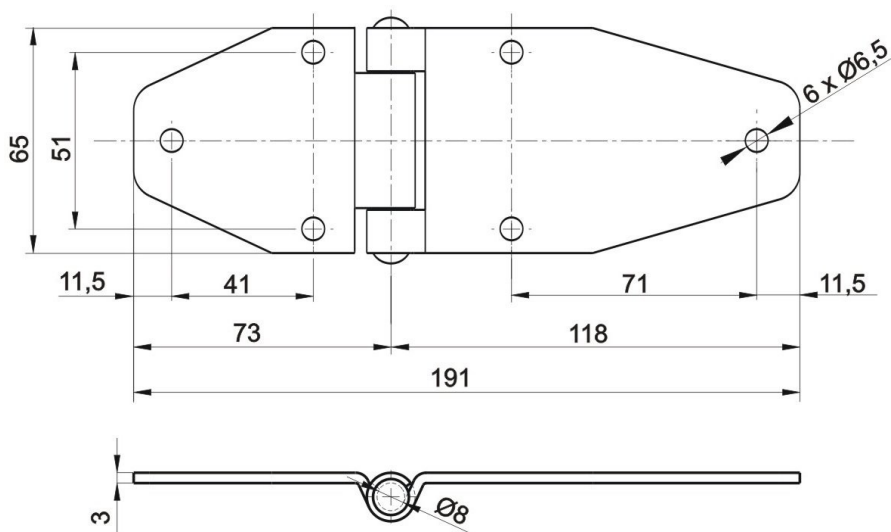

RT56-1 Kat.č. 03.825**Materiál :**

ocel , nerez ocel

Příklad objednávky závěsu: RT56-1**Závěs RT56-1 03.825****RT66** Kat.č. 03.912Možno použít šrouby M4
DIN7516**Materiál :**Závěs - slit. ZnAl, povrch. úp.- prášk. lak RAL 9005
Čep - ocel + galv. Zn, nerez ocel**Příklad objednávky závěsu RT66 :Závěs RT66 03.912**