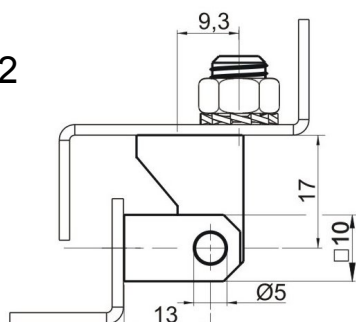

RT56-1 Kat.č. 03.825**Materiál :**

ocel , nerez ocel

Příklad objednávky závěsu: RT56-1**Závěs RT56-1 03.825****RT66** Kat.č. 03.912Možno použít šrouby M4
DIN7516**Materiál :**Závěs - slit. ZnAl, povrch. úp.- prášk. lak RAL 9005
Čep - ocel + galv. Zn, nerez ocel**Příklad objednávky závěsu RT66 :Závěs RT66 03.912**